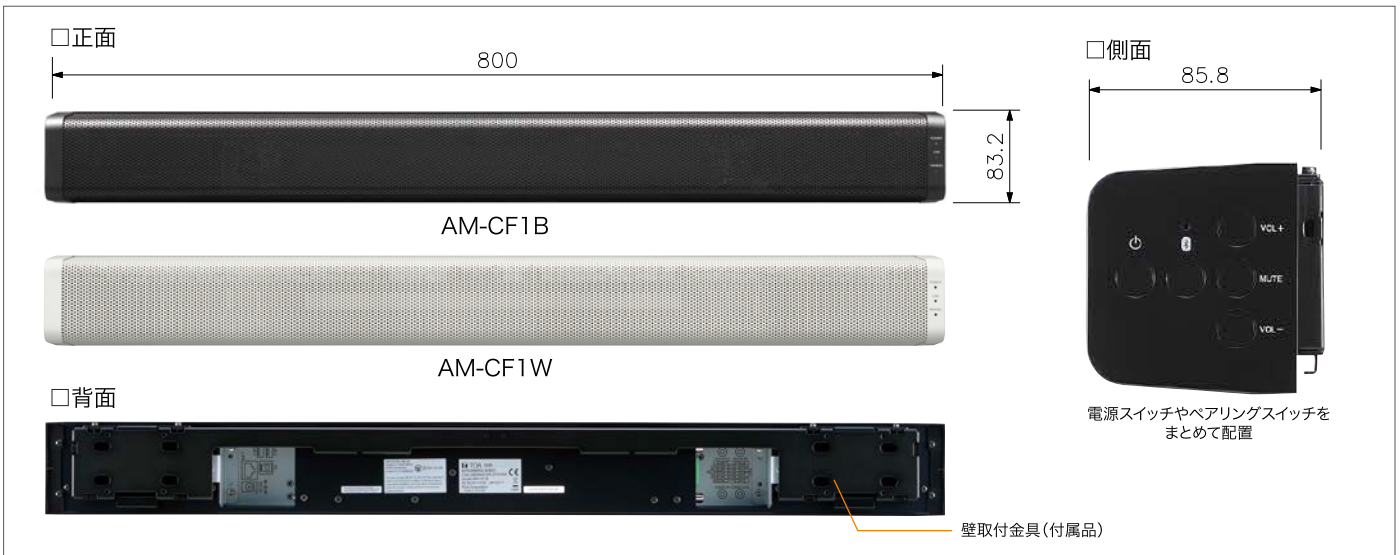

### その他特長

- 本体色が黒/白の2色から選べます。
- 本体側面部に電源スイッチや、Bluetoothペアリングスイッチ、音量UP/DOWNスイッチ、ミュートスイッチがまとめて配置されており、簡単に操作いただけます。
- 前面パネル内部には、10Wの2ウェイスピーカー(ウーハー×2、ツイーター×1)が2台内蔵されており、参加者へしっかりと発言を届けます。
- 付属の取付金具で、本機を壁に取り付け可能です。また可動式のディスプレイスタンドに取り付けることで、会議システムがない部屋へも移動してご活用いただけます。

### 利用シーン例

机上スペースを取らず、すっきり。

マイク配置のセッティング不要。

## 外観写真