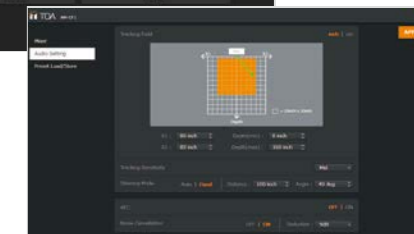

簡単操作の設定画面

PC と本機を LAN ケーブルで接続することで、下記設定が可能です。

- ・ ミキサー設定 (*1)
- ・ オーディオ設定 (*2)
- ・ プリセット変更
- ・ 接点制御
- ・ 前面 LED の表示関連など

(*1) 入出力信号のゲイン設定、スピーカー出力と AUX 出力のイコライザー設定が行えます。
(*2) 音源追跡範囲や感度などのマイク集音、エコーキャンセラー、ノイズキャンセラーに関する設定が行えます。

音量調整中はLEDの点灯で、現在の出力音量設定状態を表します(−∞dB〜0dBの8段階表示)。