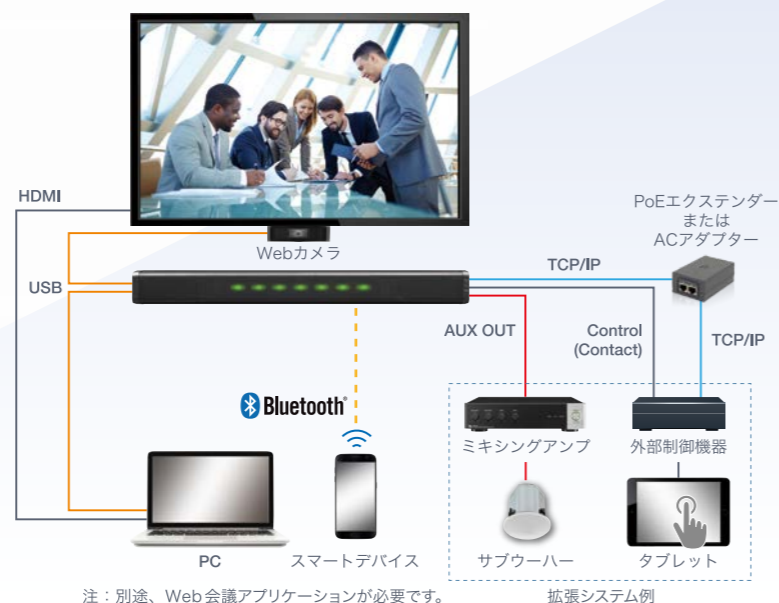

## ハドルームでのWeb会議に最適

ビジネスの活性化にはスピーディな会議が欠かせません。そのためのハドルーム(収容人数が6名程度の会議室)では、多くの利用者が想定されます。AM-CF1はハドルームに最適なWeb会議用音響システムです。事前に机の上にマイクを準備する必要がなく、簡単接続で利用者のPCと繋がり、すぐに遠く離れた場所の仲間と、高品質なオンラインミーティングが行えます。

### システム例

- 外部制御機器から、AM-CF1のコントロールが可能。
- アナログオーディオ出力を搭載しているため、外部の音響機器に接続することで、迫力あるプレゼンテーションを演出。

※ Bluetooth ワードマークおよびロゴは登録商標であり、Bluetooth SIG, Inc. が所有権を有しています。TOA株式会社は使用許諾の下でこれらのマークおよびロゴを使用しています。

### 多機能な表示灯

内蔵された7つのLEDで様々な内容を知らせます。

- ・ 集音方向 (LED 点灯位置)
- ・ マイク入力レベル (LED 輝度)
- ・ 出力音量の調整状態
- ・ マイクミュートの状態

### その他特長

- 本体色が黒/白の2色から選べます。
- 本体側面部に電源スイッチや、Bluetoothペアリングスイッチ、音量UP/DOWNスイッチ、ミュートスイッチがまとめて配置されており、簡単に操作いただけます。
- 前面パネル内部には、10Wの2ウェイスピーカー(ウーハー×2、ツイーター×1)が2台内蔵されており、参加者へしっかりと発言を届けます。
- 付属の取付金具で、本機を壁に取り付け可能です。また可動式のディスプレイスタンドに取り付けることで、会議システムがない部屋へも移動してご活用いただけます。