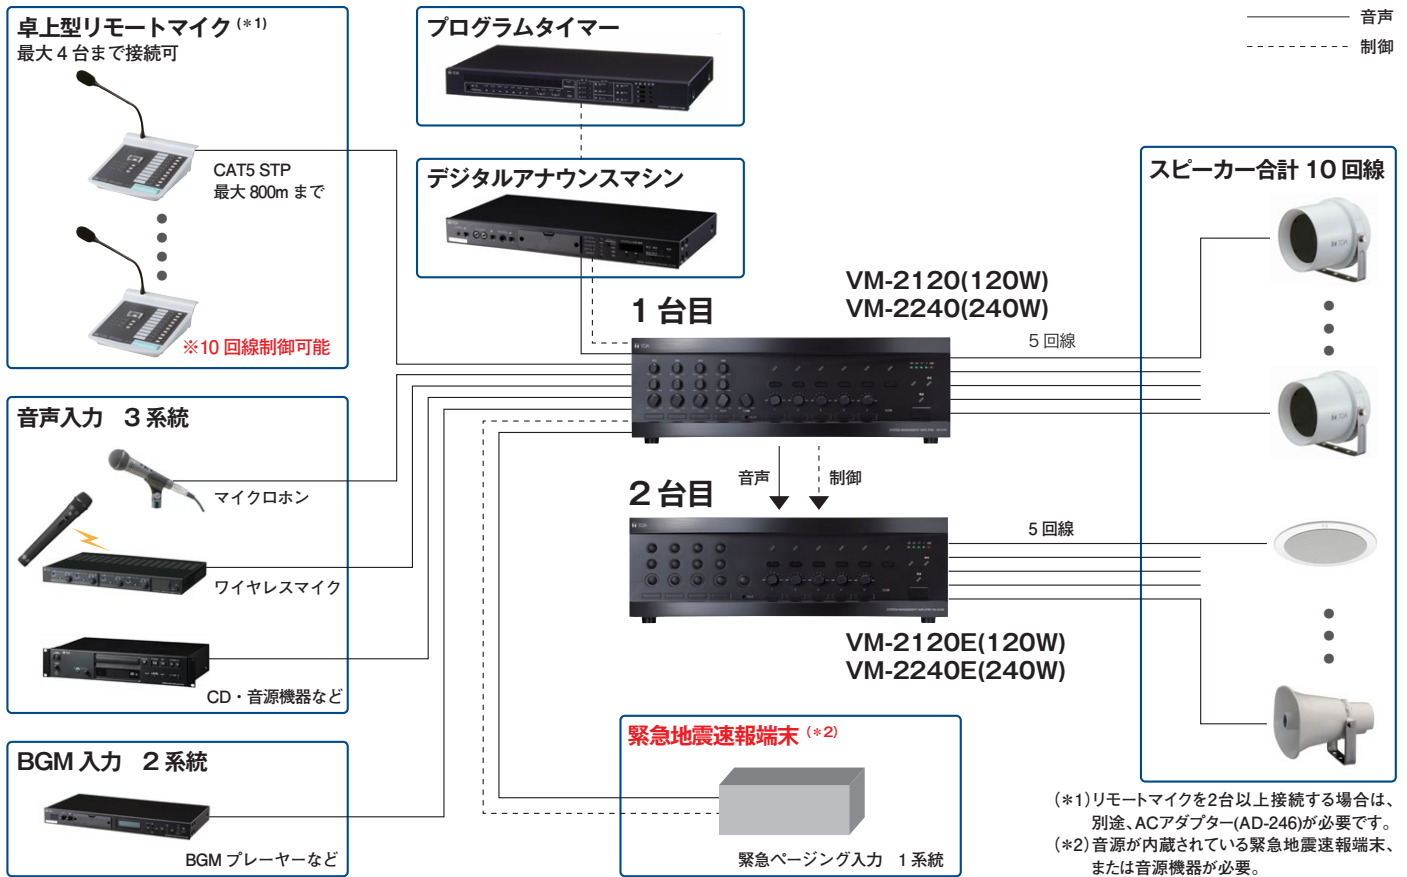

システム例

使用イメージ

現場に必要な音量が回線ごとに調節できます。

工場など、暗騒音の高い場所には、大きな音量で。