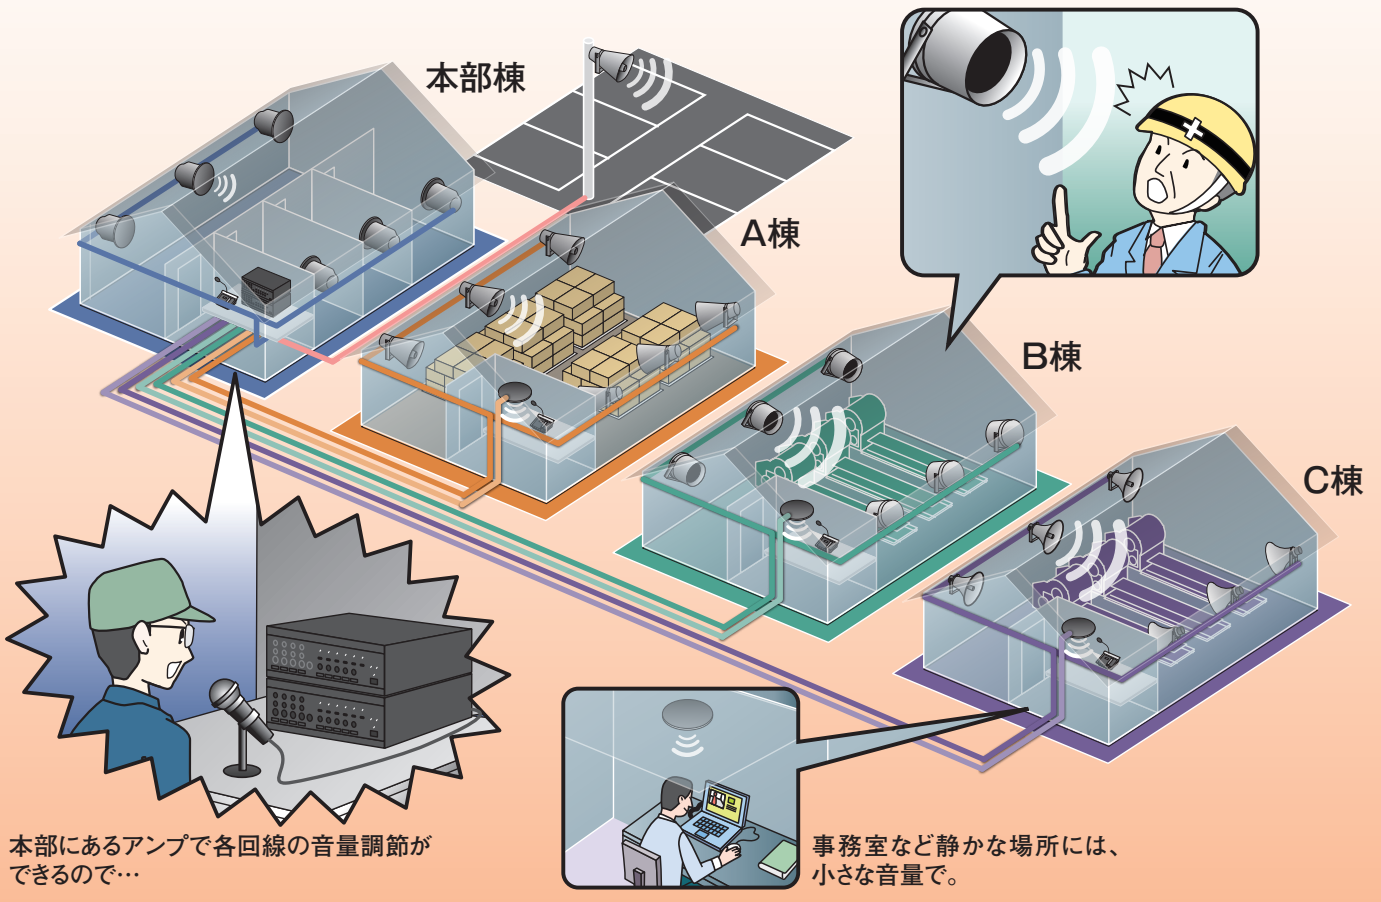

各入力単位での音質調整が可能

入力1,2,3およびBGMに個別での高低音の音質調整が可能です。

システム例

使用イメージ

現場に必要な音量が回線ごとに調節できます。

工場など、暗騒音の高い場所には、大きな音量で。

■アンプ仕様

品番	VM-2120	VM-2240	VM-2120E	VM-2240E
電源	AC100V 50/60HzまたはDC24V 7.5A M3.5ねじ端子 リアアース間隔8mm	AC100V 50/60HzまたはDC24V 15A M3.5ねじ端子 リアアース間隔8mm	AC100V 50/60HzまたはDC24V 7.5A M3.5ねじ端子 リアアース間隔8mm	AC100V 50/60HzまたはDC24V 15A M3.5ねじ端子 リアアース間隔8mm
定格出力	120 W	240 W	120 W	240 W
消費電力/電流	[VM-2120, VM-2120E] AC動作時: 290 W (定格出力時), 37 W (無信号時), 140 W (電気用品安全法による) DC動作時: 7.5A (定格出力時), 0.7 A (無信号時), 3.0 A (電気用品安全法による) [VM-2240, VM-2240E] AC動作時: 670 W (定格出力時), 52 W (無信号時), 275 W (電気用品安全法による) DC動作時: 15.0 A (定格出力時), 1.0 A (無信号時), 6.0 A (電気用品安全法による)			
周波数特性	50 Hz~16 kHz			
歪率	1%以下			
S/N比	60 dB以上			
音質調節	100 Hz ±10 dB, 10 kHz ±10 dB (入力1~3, BGM入力個々で調節可能)			
リモートマイク/外部アンプ接続	適合機種: RM-200MJ, VM-2120E, VM-2240E 接続端子: RJ45×2 総延長距離: 最大800 m リモートマイク接続台数: 最大4台 (RM-200MJ) 接続線: CPEV線またはLAN用カテゴリ5ツイストペアケーブル (CAT5-STP推奨)		適合機種: RM-200MJ, VM-2120, VM-2240 接続端子: RJ45×2 総延長距離: 最大800 m 接続線: CPEV線またはLAN用カテゴリ5ツイストペアケーブル (CAT5-STP推奨)	
入力	入力1~3: -60 dB (*) (マイク) / -10 dB (*) (ライン) 切換式 600 Ω 電子バランス XLR-3-31相当品/ホンジャック共用型 ファンタム電源 (入力1のみDINコネクタも使用可能) 緊急ベーン入力: ワンタッチ差込型コネクタ 音声: -10 dB (*) 10 kΩ 電子バランス 制御: 無電圧マイク接点入力 開放電圧: DC3.3 V, 短絡電流: 1 mA以下 BGM入力1, 2: -20 dB (*) 10 kΩ 不平衡 RCAピンジャック (モノラル) パワーアンプ入力: 0 dB (*) 10 kΩ 不平衡 RCAピンジャック		パワーアンプ入力: 0 dB (*) 10 kΩ 不平衡 RCAピンジャック	
出力	スピーカー出力: 83 Ω (VM-2120), 42 Ω (VM-2240) (ハイインピーダンス100系) 着脱式ターミナルブロック (16P) (5回線音量調節器付き, 1回線あたり最大120W (VM-2120), 240W (VM-2240)) ライン出力: 0 dB (*) 10 kΩ 不平衡 RCAピンジャック 録音出力: 0 dB (*) 10 kΩ 不平衡 RCAピンジャック プリアンプ出力: 0 dB (*) 10 kΩ 不平衡 RCAピンジャック		スピーカー出力: 83 Ω (VM-2120E), 42 Ω (VM-2240E) (ハイインピーダンス100系) 着脱式ターミナルブロック (16P) (5回線音量調節器付き, 1回線あたり最大120W (VM-2120E), 240W (VM-2240E))	
制御入力	制御入力1~3 ワンタッチ差込型コネクタ 無電圧マイク接点入力 開放電圧: DC3.3 V, 短絡電流: 1 mA以下		-	
制御入出力	D-subコネクタ (25P) 無電圧マイク接点入力 開放電圧: DC3.3 V, 短絡電流: 1 mA以下 オープンコネクタ出力 耐電圧: DC30 V, 許容電流: 10 mA以下 外部制御入力: 電源, チェイム 状態出力: リモートマイクと増設アンプの通信エラー, AC電源の状態, DC電源の状態, 電源スイッチ		D-subコネクタ (25P) 無電圧マイク接点入力 開放電圧: DC3.3 V, 短絡電流: 1 mA以下 オープンコネクタ出力 耐電圧: DC30 V, 許容電流: 10 mA以下 外部制御入力: 電源 状態出力: リモートマイクと増設アンプの通信エラー, AC電源の状態, DC電源の状態, 電源スイッチ	
DC出力	DC24 V 0.1 A (RU-2001/2002専用) ワンタッチ差込型コネクタ		-	
内蔵チャイム	上り4音・下り4音, 上り4音, 2音, 1音 (切換式, 背面ボリューム付)		-	
機能	2台目増設機能 (アンプ・回線増設) (VM-2120EまたはVM-2240Eが必要) 優先制御 RM-200MJ用電源 (片道線路抵抗値40 Ω以下)		-	
使用温度範囲	0℃~+40℃			
使用湿度範囲	80%RH以下 (ただし結露のないこと)			
仕上	前面パネル: ABS樹脂 黒 (マンセルN1.0近似色) 塗装		ケース: 表面処理銅板 黒 (マンセルN1.0近似色) 塗装	
寸法	419 (W) × 143.3 (H) × 355.7 (D) mm			
質量	約13 kg	約15 kg	約13 kg	約15 kg
付属品	電源コード (2 m) × 1, 予備ヒューズ (6.3 A) × 1, ポリュームカバー × 5	電源コード (2 m) × 1, 予備ヒューズ (8 A) × 1, ポリュームカバー × 5	電源コード (2 m) × 1, 予備ヒューズ (6.3 A) × 1, ポリュームカバー × 5, CAT5-STPケーブル (3 m) × 1, RCAピンプラグケーブル (3 m) × 1	電源コード (2 m) × 1, 予備ヒューズ (8 A) × 1, ポリュームカバー × 5, CAT5-STPケーブル (3 m) × 1, RCAピンプラグケーブル (3 m) × 1
別売品	ラックマウント金具: MB-35B, ガイドレール: YA-706			