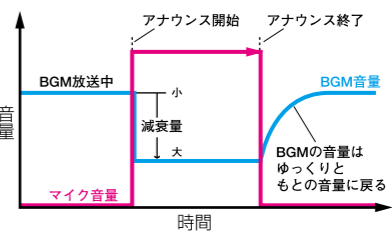

マイクが入ると自動的にBGM音量を減衰させるミュート回路内蔵

有線マイクまたはワイヤレスマイクが入るとCDプレーヤーや外部入力機器等、再生中のBGMの音量を自動的に減衰させるミュート回路を内蔵しています。アナウンスが終わるとBGMは自動的にもとの音量に戻ります。なお、ミュートの減衰量の大小は、つまみで調節できます。