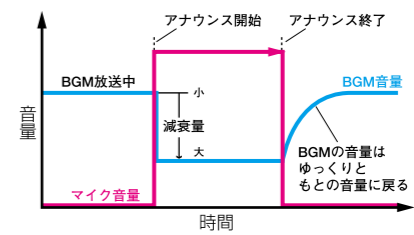

防災訓練や交通教室に

ミニイベントや商店街などの店頭販売に

800MHz帯ダイバシティ  
ワイヤレスチューナー

チューナーユニット  
WTU-1820 2台内蔵

チューナーユニット  
WTU-1820組込可

デジタルワイヤレスチューナーユニット  
WTU-D2810組込可

コンパクト収納で  
持ち運びカンタン

※スピーカー接続イメージ

### マイクが入ると自動的にBGM音量を減衰させるミュート回路内蔵

有線マイクまたはワイヤレスマイクが入るとCDプレーヤーや外部入力機器等、再生中のBGMの音量を自動的に減衰させるミュート回路を内蔵しています。アナウンスが終わるとBGMは自動的に元の音量に戻ります。なお、ミュートの減衰量の大小は、つまみで調節できます。