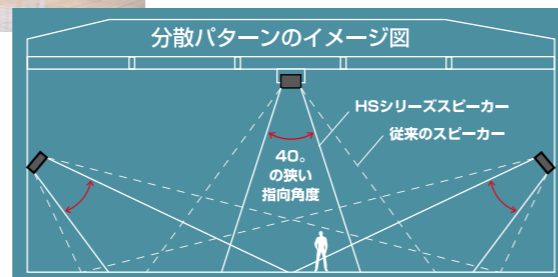

大口径ウーハーの採用とコンパクト化・軽量化の両立

30cm 2Way (HS-1200)/38cm 2Way (HS-1500)の2種類をご用意。ロー・ハイインピーダンス兼用で、豊富な専用取付け金具(別売)を使用した壁取付けや天井取付けも可能で会議室や講堂、学校など幅広い用途に最適です。軽量で高音質なのでスタンド取付けで使用すれば仮設用途としてもご使用いただけます。

指向性をコントロールするツイーターアレイ

コンパクトアレイスピーカーHX-5シリーズのアレイ技術を継承。HSシリーズの特長であるツイーターアレイが指向性(水平90°×垂直40°)をコントロール。バランスの取れた音を、狙ったエリアへ的確に提供。明瞭な音をお届けします。

均一な音圧で高音質な音を出力

低域ユニット上にツイーターアレイを同軸(コアキシャル)配置することで、2Way構造でありながら理想的な音像定位を実現。

- 高域・低域ともにバランスの取れたシームレスなつながりを実現。
- 大口径ウーハーならではの豊かな低域再生、量感あふれるサウンドを提供。

スポーツ施設、多目的ホール、教会など高天井の場所にも対応

天井の高い場所で広い指向性のスピーカーを使用すると、反射音が干渉しあって明瞭度低下の原因となりがちです。このような場所でも、指向性を制御したHSシリーズであれば、音を届けたいエリアが的確に狙えるため、明瞭度の高い音を提供できます。

豊富なアプリケーション

別売の専用取付け金具を使用する事で、壁や天井にスピーカーを容易に取付けできます。周りの外観に調和するシンプルで理想的なデザインです。