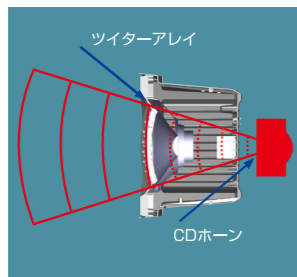

指向性をコントロールするツイーターアレイ

コンパクトアレイスピーカーHX-5シリーズのアレイ技術を継承。HSシリーズの特長であるツイーターアレイが指向性(水平90°×垂直40°)をコントロール。バランスの取れた音を、狙ったエリアへ的確に提供。明瞭な音をお届けします。