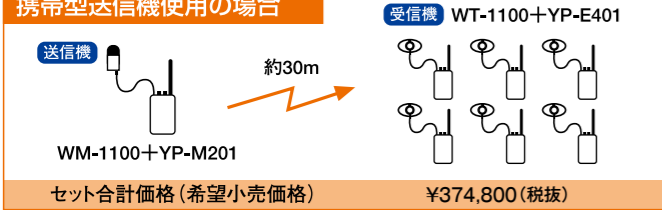

# ワイヤレスPAシステム (300MHz帯)

工場案内・同時通訳などに

騒音の多い  
工場案内に  
美術館など  
静かな場所で

簡易同時通訳に  
補聴援助に

## 携帯型送信機使用の場合

●同時使用は、最大5チャンネルまで可能。(WT-1101-C11C13/C12C14を除く)  
●携帯型送信機/受信機は単3形乾電池1本で使用できます。