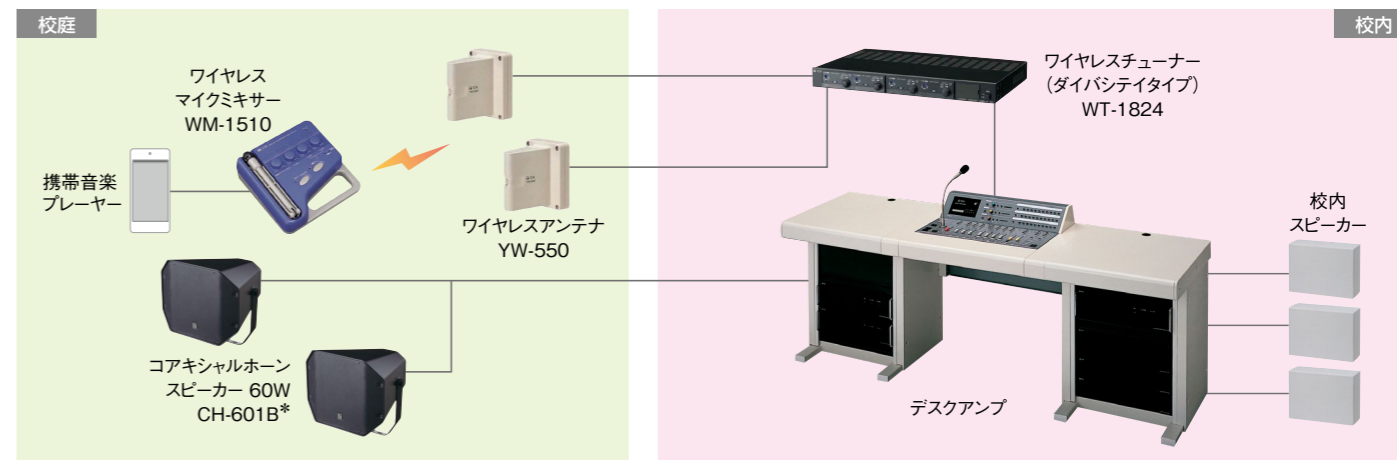

## ワイヤレスマイクミキサー 800MHz帯 校内放送設備を活用した校庭放送などに

ワイヤレスマイクミキサー  
**WM-1510**  
希望小売価格 **¥83,800**(税抜)

マイク付

- 入力4CHのミキサー機能を備えた800MHz帯のワイヤレスマイク。
- 縦横16.6cmのコンパクトボディ。
- 収納式本体マイクを1本装備。
- 入力3、4はマイク/ライン切替式でMD・CDプレーヤーの音声も送信可能。
- 内蔵式アンテナを採用。

運動会などの  
省線化に

\*直接雨水のかかる場所では、設置環境により劣化が進行する場合がありますので、定期的な点検が必要です。

【業務用カタログ】※このカタログに掲載されている製品の価格はすべて希望小売価格であり、消費税は含まれておりません。