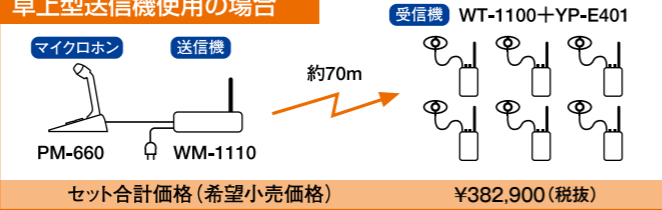

卓上型送信機使用の場合

携帯型送信機
WM-1100
希望小売価格 ¥55,700 (税抜) (マイクロホン別売)
13ch自由切換式

携帯型受信機
WT-1100
希望小売価格 ¥46,200 (税抜) (イヤホン別売)
13ch自由切換式

卓上型送信機
WM-1110
希望小売価格 ¥62,600 (税抜)
13ch自由切換式

ページングマイクロホン
PM-660
希望小売価格 ¥14,000 (税抜)

接話型マイクロホン
YP-M201
希望小売価格 ¥12,800 (税抜)
(写真はWM-1100とYP-M201の組み合わせです)

耳掛型イヤホン
YP-E401
希望小売価格 ¥4,850 (税抜)
(写真はWT-1100とYP-E401の組み合わせです)

卓上型受信機
WT-1110
希望小売価格 ¥50,300 (税抜)
13ch自由切換式

携帯型受信機
WT-1101-C11C13
2ch切換式
WT-1101-C12C14
2ch切換式
希望小売価格 (各) ¥35,100 (税抜)

ワイヤレスガイド用充電器
BC-1100A-4
希望小売価格 ¥54,500 (税抜)

ワイヤレスガイド用充電器
BC-1100A-12
希望小売価格 ¥127,500 (税抜)

●携帯型送信機WM-1100、WM-1120、
携帯型受信機WT-1100、WT-1101、
携帯機WF-101の専用充電器。
●急速充電方式を採用しており、最大2時間で
BC-1100A-4は最大4台、BC-1100A-12は最大12台の
機器を同時に充電することができます。

RoHS 対応の製品一覧につきましては弊社ホームページにて公開しております。
下記 URL をご参照ください。
<https://www.toa.co.jp/sustainability/environment/approach/preservation/rohs10.htm>

安全に関するご注意

- ●ご使用前に「安全上のご注意」および「取扱説明書」をよくお読みの上、正しくお使いください。●製品は本来の用途以外には使用しないでください。
- ●取付・接続に電気工事等が必要な場合は、お買い上げの販売店または専門業者にご相談ください。●製品を天井等に取り付ける際は、十分に耐えられる強度のある場所に取り付けてください。
- ●日本国内専用製品のため、海外ではご使用になれませんのでご注意ください。●製品の色は印刷のため実物とは多少異なる場合があります。●犯罪抑止や事故防止等を意図して設計・製造しておりますが、本システム単独で、犯罪の防止や安全を保障するものではありません。万一、事件・事故等による被害・損害が生じた場合でも、当社は一切の責任を負いかねますのでご了承ください。●製品価格には、設置調整費用、電気工事費用、使用済み商品の引取り費用等は含まれておりません。●改良のため予告なく仕様・価格等を変更する場合があります。
- ●長く安心してお使いいただくため、定期的な保守点検をお勧めします。
- ●保守点検については、お買い上げの販売店へご相談ください。

商品価格・在庫・修理に関するお問い合わせ

札幌 (011)633-5535	多摩 (042)523-8405	大塚 (06)6260-1525	インフラ営業部
青森 (017)723-3751	東京 (03)5621-5761	榎ヶ崎 (06)6260-1521	東京 (03)5621-5791
仙台 (022)256-8100	東京 (03)5621-5782	京都 (075)212-4100	大阪 (06)6260-1528
盛岡 (019)636-4231	東京 (03)5621-5765	神戸 (078)303-5625	スマートビジュアル営業部
郡山 (024)923-7744	高松 (087)826-5501	東日本ユニット	
新潟 (025)246-2316	横浜 (045)444-3422	岡山 (086)803-2226	東京第1 (03)5621-5801
長野 (026)234-2231	静岡 (054)251-5350	広島 (082)291-3988	東京第2 (03)5621-5801
水戸 (029)231-9811	金沢 (076)244-1951	福岡 (092)431-0061	西日本ユニット
宇都宮 (028)633-9661	岐阜 (058)265-5656	熊本 (096)352-0883	名古屋 (052)509-7852
さいたま (048)614-8860	名古屋 (052)509-7851	鹿児島 (099)256-5245	大阪 (06)6260-1535
千葉 (043)382-6511	大阪 (06)6260-1526	那覇 (098)866-5598	

業務用カタログ 製品の価格はすべて希望小売価格であり、消費税は含まれておりません。

技術的なお問い合わせ

お客様相談センター 固定電話 ☎ 0120-108-117
受付 9:00~17:00 携帯 ☎ 0570-064-475 (有料) IP電話はご利用
(土日、祝日除く) F A X ☎ 0570-017-108 (有料) いただけません

個人情報の取扱方針は、弊社ホームページをご覧ください。(https://www.toa.co.jp/privacy.htm)