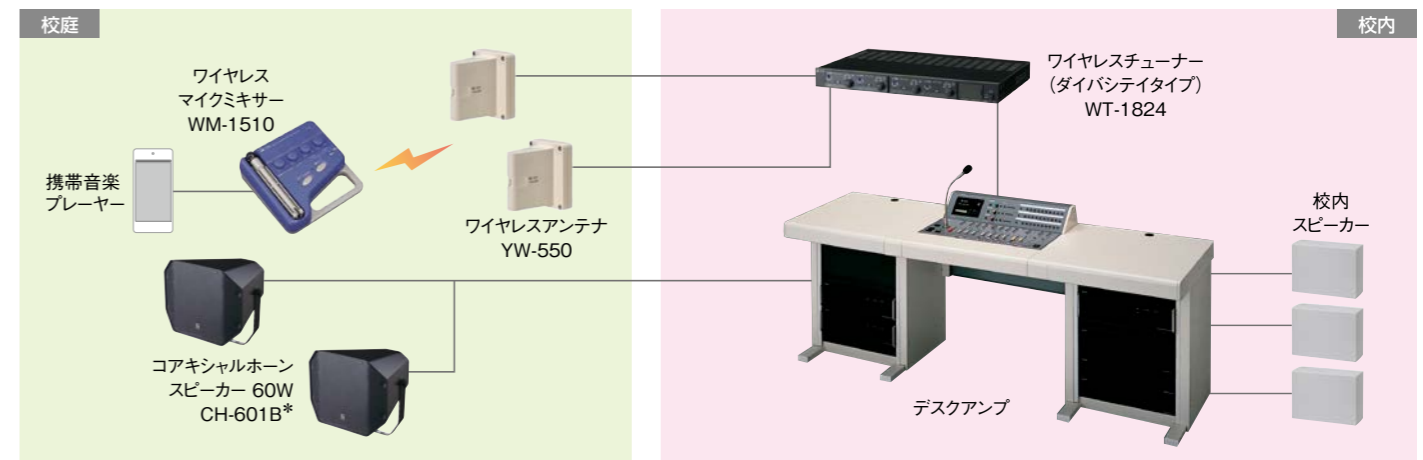

標準セット

セット構成例

●移動用PAアンプ30W×2ch	KZ-30A	¥380,000(税抜)
●スピーカースタンドセット	KZ-155	¥218,000(税抜)
●ワイヤレスマイクハンド型	WM-1220	¥51,500(税抜)
●ハンド型ダイナミックマイク	DM-1300US	¥17,900(税抜)
●マイクロホンコード(10m)	YM-2130	¥8,900(税抜)
セット合計価格(希望小売価格)		¥676,300(税抜)

ワイヤレスマイクミキサー 800MHz帯 校内放送設備を活用した校庭放送などに

ワイヤレスマイクミキサー
WM-1510
希望小売価格 **¥83,800**(税抜)

マイク付

- 入力4CHのミキサー機能を備えた800MHz帯のワイヤレスマイク。
- 縦横16.6cmのコンパクトボディ。
- 収納式本体マイクを1本装備。
- 入力3,4はマイク/ライン切替式でMD・CDプレーヤーの音声も送信可能。
- 内蔵式アンテナを採用。