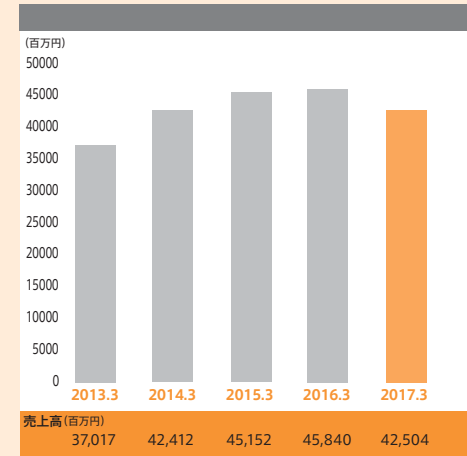

役員 (2017年6月22日現在)

取締役会長	井谷 憲次
代表取締役社長	竹内 一弘
取締役常務執行役員	増野 善則
取締役執行役員	寺前 順一
取締役執行役員	堀田 昌人
社外取締役	谷 和義
常勤監査役	田中 利秀
社外監査役	小林 茂信
社外監査役	道上 明

社 名： TOA株式会社
英文社名 TOA Corporation
設 立： 昭和24年(1949年)4月20日
(創業:昭和9年(1934年)9月1日)
資 本 金： 52億79百万円
代 表 者： 竹内 一弘
本 社： 〒650-0046
兵庫県神戸市中央区港島中町七丁目2番1号
TEL(078)303-5620(代)
従 業 員： 3,129名(連結) 782名(単体)
売 上 高： 425億4百万円(連結)
307億17百万円(単体)

事業年度： 毎年4月1日から翌年3月31日まで

上場取引所： 東京証券取引所市場第一部

主 な 事 業： ●拡声放送機器、通信機器、その他情報伝達機械器具の製造販売

●音響機器、映像機器、その他電子・電気機械器具の製造販売

●上記機器の賃貸ならびに工事の設計施工

●音響・映像に関するソフトウェアの企画・制作ならびに販売

●電気通信を利用した各種サービスの提供

●電気通信事業

●ホール・スタジオの賃貸経営ならびに

音楽等のイベント・催し物の企画運営

営業品目

区分	主な製品	
音響機器事業	拡声放送機器	マイクロホン、アンプ、スピーカー、メガホン、BGM演奏装置、非常用業務用放送システム、自動案内放送システム、会議・議場放送システム、鉄道車両案内放送システム
	プロサウンド機器	プロ用サウンドシステム、劇場・ホール音響システム、デジタルミキシングシステム
	通信機器	インターカムシステム、電話応用システム、ワイヤレスマイクロホンシステム、連絡用無線システム、IP告知放送システム
セキュリティ機器事業	映像機器	監視用テレビ・カメラシステム(テレビ・カメラ、モニターテレビ、ビデオレコーダー、スイッチャー等)、教育用AVシステム
その他		サービスパーツ、賃貸収入 他

三菱東京UFJ銀行/三井住友銀行/みずほ銀行/三菱UFJ信託銀行/三井住友信託銀行 ほか

国土交通省、文部科学省、防衛省、その他諸官庁、放送局、空港、JR、私鉄、病院、学校、デパート、ホテル、レストラン、ライブハウス、スーパーマーケット、工場、事務所、その他

アメリカ、カナダ、イギリス、ドイツ、オーストリア、オランダ、フランス、インドネシア、シンガポール、マレーシア、ベトナム、香港、台湾、中国、オーストラリア、その他120カ国以上