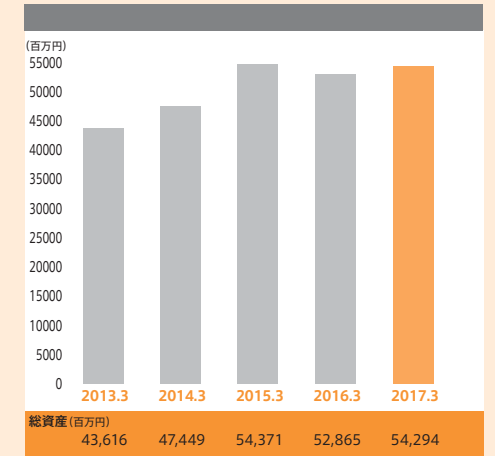

役員 (2017年6月22日現在)

取締役会長	井谷 憲次
代表取締役社長	竹内 一弘
取締役常務執行役員	増野 善則
取締役執行役員	寺前 順一
取締役執行役員	堀田 昌人
社外取締役	谷 和義
常勤監査役	田中 利秀
社外監査役	小林 茂信
社外監査役	道上 明

社 名： TOA株式会社
英文社名 TOA Corporation
設 立： 昭和24年(1949年)4月20日
(創業:昭和9年(1934年)9月1日)
資 本 金： 52億79百万円
代 表 者： 竹内 一弘
本 社： 〒650-0046
兵庫県神戸市中央区港島中町七丁目2番1号
TEL(078)303-5620(代)
従 業 員： 3,129名(連結) 782名(単体)
売 上 高： 425億4百万円(連結)
307億17百万円(単体)

事業年度： 毎年4月1日から翌年3月31日まで

上場取引所： 東京証券取引所市場第一部

主 な 事 業： ●拡声放送機器、通信機器、その他情報伝達機械器具の製造販売

●音響機器、映像機器、その他電子・電気機械器具の製造販売

●上記機器の賃貸ならびに工事の設計施工

●音響・映像に関するソフトウェアの企画・制作ならびに販売

●電気通信を利用した各種サービスの提供

●電気通信事業

●ホール・スタジオの賃貸経営ならびに

音楽等のイベント・催し物の企画運営

営業品目

区分	主な製品	
音響機器事業	拡声放送機器	マイクロホン、アンプ、スピーカー、メガホン、BGM演奏装置、非常用業務用放送システム、自動案内放送システム、会議・議場放送システム、鉄道車両案内放送システム
	プロサウンド機器	プロ用サウンドシステム、劇場・ホール音響システム、デジタルミキシングシステム
	通信機器	インターカムシステム、電話応用システム、ワイヤレスマイクロホンシステム、連絡用無線システム、IP告知放送システム
セキュリティ機器事業	映像機器	監視用テレビ・カメラシステム(テレビ・カメラ、モニターテレビ、ビデオレコーダー、スイッチャー等)、教育用AVシステム
その他		サービスパーツ、賃貸収入 他

三菱東京UFJ銀行/三井住友銀行/みずほ銀行/三菱UFJ信託銀行/三井住友信託銀行 ほか

国土交通省、文部科学省、防衛省、その他諸官庁、放送局、空港、JR、私鉄、病院、学校、デパート、ホテル、レストラン、ライブハウス、スーパーマーケット、工場、事務所、その他

アメリカ、カナダ、イギリス、ドイツ、オーストリア、オランダ、フランス、インドネシア、シンガポール、マレーシア、ベトナム、香港、台湾、中国、オーストラリア、その他120カ国以上