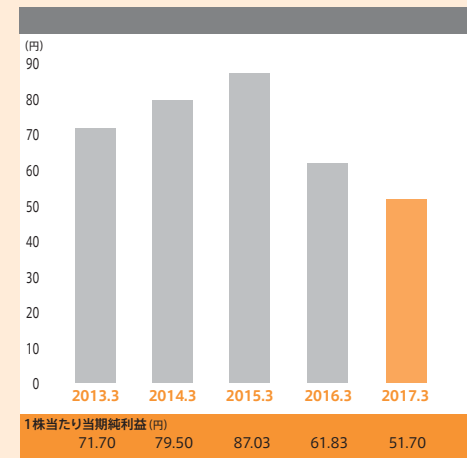

役員 (2017年6月22日現在)

取締役会長	井谷 憲次
代表取締役社長	竹内 一弘
取締役常務執行役員	増野 善則
取締役執行役員	寺前 順一
取締役執行役員	堀田 昌人
社外取締役	谷 和義
常勤監査役	田中 利秀
社外監査役	小林 茂信
社外監査役	道上 明

社 名： TOA株式会社
英文社名 TOA Corporation
設 立： 昭和24年(1949年)4月20日
(創業:昭和9年(1934年)9月1日)
資 本 金： 52億79百万円
代 表 者： 竹内 一弘
本 社： 〒650-0046
兵庫県神戸市中央区港島中町七丁目2番1号
TEL(078)303-5620(代)
従 業 員： 3,129名(連結) 782名(単体)
売 上 高： 425億4百万円(連結)
307億17百万円(単体)

事業年度： 毎年4月1日から翌年3月31日まで

上場取引所： 東京証券取引所市場第一部

主 な 事 業： ●拡声放送機器、通信機器、その他情報伝達機械器具の製造販売

●音響機器、映像機器、その他電子・電気機械器具の製造販売

●上記機器の賃貸ならびに工事の設計施工

●音響・映像に関するソフトウェアの企画・制作ならびに販売

●電気通信を利用した各種サービスの提供

●電気通信事業

●ホール・スタジオの賃貸経営ならびに

音楽等のイベント・催し物の企画運営

営業品目

区分	主な製品	
音響機器事業	拡声放送機器	マイクロホン、アンプ、スピーカー、メガホン、BGM演奏装置、非常用業務用放送システム、自動案内放送システム、会議・議場放送システム、鉄道車両案内放送システム
	プロサウンド機器	プロ用サウンドシステム、劇場・ホール音響システム、デジタルミキシングシステム
	通信機器	インターカムシステム、電話応用システム、ワイヤレスマイクロホンシステム、連絡用無線システム、IP告知放送システム
セキュリティ機器事業	映像機器	監視用テレビ・カメラシステム(テレビ・カメラ、モニターテレビ、ビデオレコーダー、スイッチャー等)、教育用AVシステム
その他		サービスパーツ、賃貸収入 他

三菱東京UFJ銀行/三井住友銀行/みずほ銀行/三菱UFJ信託銀行/三井住友信託銀行 ほか

国土交通省、文部科学省、防衛省、その他諸官庁、放送局、空港、JR、私鉄、病院、学校、デパート、ホテル、レストラン、ライブハウス、スーパーマーケット、工場、事務所、その他

アメリカ、カナダ、イギリス、ドイツ、オーストリア、オランダ、フランス、インドネシア、シンガポール、マレーシア、ベトナム、香港、台湾、中国、オーストラリア、その他120カ国以上