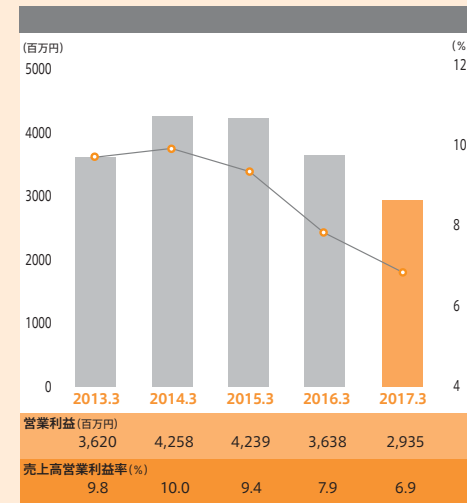

役員 (2017年6月22日現在)

取締役会長	井谷 憲次
代表取締役社長	竹内 一弘
取締役常務執行役員	増野 善則
取締役執行役員	寺前 順一
取締役執行役員	堀田 昌人
社外取締役	谷 和義
常勤監査役	田中 利秀
社外監査役	小林 茂信
社外監査役	道上 明

社 名： TOA株式会社
英文社名 TOA Corporation
設 立： 昭和24年(1949年)4月20日
(創業:昭和9年(1934年)9月1日)
資 本 金： 52億79百万円
代 表 者： 竹内 一弘
本 社： 〒650-0046
兵庫県神戸市中央区港島中町七丁目2番1号
TEL(078)303-5620(代)
従 業 員： 3,129名(連結) 782名(単体)
売 上 高： 425億4百万円(連結)
307億17百万円(単体)

事業年度： 毎年4月1日から翌年3月31日まで

上場取引所： 東京証券取引所市場第一部

主 な 事 業： ●拡声放送機器、通信機器、その他情報伝達機械器具の製造販売

●音響機器、映像機器、その他電子・電気機械器具の製造販売

●上記機器の賃貸ならびに工事の設計施工

●音響・映像に関するソフトウェアの企画・制作ならびに販売

●電気通信を利用した各種サービスの提供

●電気通信事業

●ホール・スタジオの賃貸経営ならびに

音楽等のイベント・催し物の企画運営

営業品目

区分	主な製品	
音響機器事業	拡声放送機器	マイクロホン、アンプ、スピーカー、メガホン、BGM演奏装置、非常用業務用放送システム、自動案内放送システム、会議・議場放送システム、鉄道車両案内放送システム
	プロサウンド機器	プロ用サウンドシステム、劇場・ホール音響システム、デジタルミキシングシステム
	通信機器	インターカムシステム、電話応用システム、ワイヤレスマイクロホンシステム、連絡用無線システム、IP告知放送システム
セキュリティ機器事業	映像機器	監視用テレビ・カメラシステム(テレビ・カメラ、モニターテレビ、ビデオレコーダー、スイッチャー等)、教育用AVシステム
その他		サービスパーツ、賃貸収入 他

三菱東京UFJ銀行/三井住友銀行/みずほ銀行/三菱UFJ信託銀行/三井住友信託銀行 ほか

国土交通省、文部科学省、防衛省、その他諸官庁、放送局、空港、JR、私鉄、病院、学校、デパート、ホテル、レストラン、ライブハウス、スーパーマーケット、工場、事務所、その他

アメリカ、カナダ、イギリス、ドイツ、オーストリア、オランダ、フランス、インドネシア、シンガポール、マレーシア、ベトナム、香港、台湾、中国、オーストラリア、その他120カ国以上