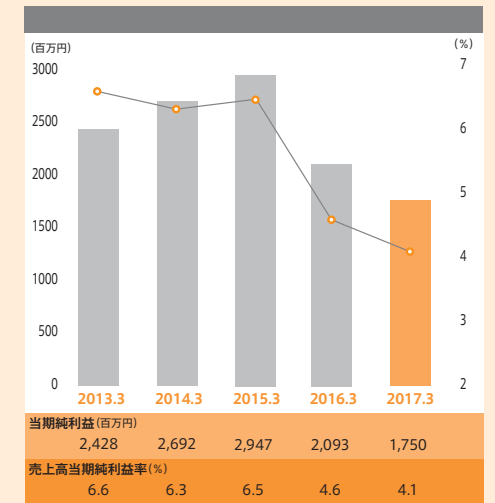

役員 (2017年6月22日現在)

取締役会長	井谷 憲次
代表取締役社長	竹内 一弘
取締役常務執行役員	増野 善則
取締役執行役員	寺前 順一
取締役執行役員	堀田 昌人
社外取締役	谷 和義
常勤監査役	田中 利秀
社外監査役	小林 茂信
社外監査役	道上 明

社 名： TOA株式会社
英文社名 TOA Corporation
設 立： 昭和24年(1949年)4月20日
(創業:昭和9年(1934年)9月1日)
資 本 金： 52億79百万円
代 表 者： 竹内 一弘
本 社： 〒650-0046
兵庫県神戸市中央区港島中町七丁目2番1号
TEL(078)303-5620(代)
従 業 員： 3,129名(連結) 782名(単体)
売 上 高： 425億4百万円(連結)
307億17百万円(単体)

事業年度： 毎年4月1日から翌年3月31日まで

上場取引所： 東京証券取引所市場第一部

主 な 事 業： ●拡声放送機器、通信機器、その他情報伝達機械器具の製造販売

●音響機器、映像機器、その他電子・電気機械器具の製造販売

●上記機器の賃貸ならびに工事の設計施工

●音響・映像に関するソフトウェアの企画・制作ならびに販売

●電気通信を利用した各種サービスの提供

●電気通信事業

●ホール・スタジオの賃貸経営ならびに

音楽等のイベント・催し物の企画運営

営業品目

区分	主な製品	
音響機器事業	拡声放送機器	マイクロホン、アンプ、スピーカー、メガホン、BGM演奏装置、非常用業務用放送システム、自動案内放送システム、会議・議場放送システム、鉄道車両案内放送システム
	プロサウンド機器	プロ用サウンドシステム、劇場・ホール音響システム、デジタルミキシングシステム
	通信機器	インターカムシステム、電話応用システム、ワイヤレスマイクロホンシステム、連絡用無線システム、IP告知放送システム
セキュリティ機器事業	映像機器	監視用テレビ・カメラシステム(テレビ・カメラ、モニターテレビ、ビデオレコーダー、スイッチャー等)、教育用AVシステム
その他		サービスパーツ、賃貸収入 他

三菱東京UFJ銀行/三井住友銀行/みずほ銀行/三菱UFJ信託銀行/三井住友信託銀行 ほか

国土交通省、文部科学省、防衛省、その他諸官庁、放送局、空港、JR、私鉄、病院、学校、デパート、ホテル、レストラン、ライブハウス、スーパーマーケット、工場、事務所、その他

アメリカ、カナダ、イギリス、ドイツ、オーストリア、オランダ、フランス、インドネシア、シンガポール、マレーシア、ベトナム、香港、台湾、中国、オーストラリア、その他120カ国以上