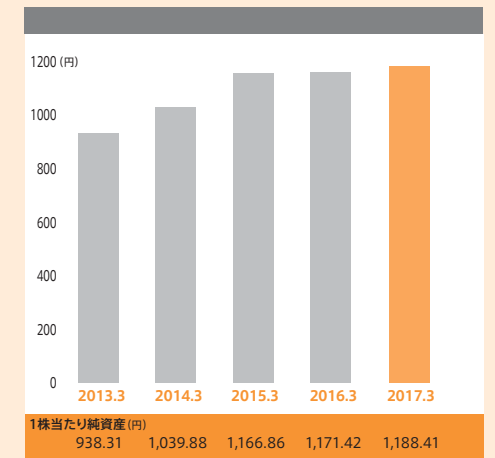

役員 (2017年6月22日現在)

取締役会長	井谷 憲次
代表取締役社長	竹内 一弘
取締役常務執行役員	増野 善則
取締役執行役員	寺前 順一
取締役執行役員	堀田 昌人
社外取締役	谷 和義
常勤監査役	田中 利秀
社外監査役	小林 茂信
社外監査役	道上 明

社 名： TOA株式会社
英文社名 TOA Corporation
設 立： 昭和24年(1949年)4月20日
(創業:昭和9年(1934年)9月1日)
資 本 金： 52億79百万円
代 表 者： 竹内 一弘
本 社： 〒650-0046
兵庫県神戸市中央区港島中町七丁目2番1号
TEL(078)303-5620(代)
従 業 員： 3,129名(連結) 782名(単体)
売 上 高： 425億4百万円(連結)
307億17百万円(単体)

事業年度： 毎年4月1日から翌年3月31日まで

上場取引所： 東京証券取引所市場第一部

主 な 事 業： ●拡声放送機器、通信機器、その他情報伝達機械器具の製造販売

●音響機器、映像機器、その他電子・電気機械器具の製造販売

●上記機器の賃貸ならびに工事の設計施工

●音響・映像に関するソフトウェアの企画・制作ならびに販売

●電気通信を利用した各種サービスの提供

●電気通信事業

●ホール・スタジオの賃貸経営ならびに

音楽等のイベント・催し物の企画運営

営業品目

区分	主な製品	
音響機器事業	拡声放送機器	マイクロホン、アンプ、スピーカー、メガホン、BGM演奏装置、非常用業務用放送システム、自動案内放送システム、会議・議場放送システム、鉄道車両案内放送システム
	プロサウンド機器	プロ用サウンドシステム、劇場・ホール音響システム、デジタルミキシングシステム
	通信機器	インターカムシステム、電話応用システム、ワイヤレスマイクロホンシステム、連絡用無線システム、IP告知放送システム
セキュリティ機器事業	映像機器	監視用テレビ・カメラシステム(テレビ・カメラ、モニターテレビ、ビデオレコーダー、スイッチャー等)、教育用AVシステム
その他		サービスパーツ、賃貸収入 他

三菱東京UFJ銀行/三井住友銀行/みずほ銀行/三菱UFJ信託銀行/三井住友信託銀行 ほか

国土交通省、文部科学省、防衛省、その他諸官庁、放送局、空港、JR、私鉄、病院、学校、デパート、ホテル、レストラン、ライブハウス、スーパーマーケット、工場、事務所、その他

アメリカ、カナダ、イギリス、ドイツ、オーストリア、オランダ、フランス、インドネシア、シンガポール、マレーシア、ベトナム、香港、台湾、中国、オーストラリア、その他120カ国以上