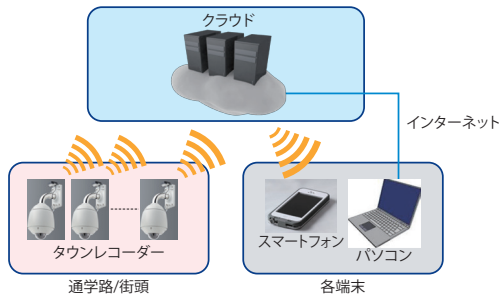

フルHD ネットワークカメラシステム TRIFORA

■新たに機能が大幅に拡張。

さまざまなシーンで、より使いやすくなったネットワークレコーダー。

●主な拡張機能

- 全方位カメラをはじめとする接続可能カメラの拡張
- 外付けHDDへの定期バックアップ
- 映像出力 2系統対応

■フルHD (1920×1080) 画質の高精細映像でライブ表示/記録・再生するネットワークカメラシステム。画像圧縮方式に『H.264』方式を採用し、長時間記録を実現。

●システムの特長

- フルHD (1920×1080) の高精細記録
- ライブ/記録映像とも最大30fpsのフル動画
- 最大カメラ台数1024台の大規模システムを構築!
- 複数箇所で映像確認!
- ONVIF (Profile S) に対応

タウンレコーダーを用いた遠隔監視サービス

参考出品

■街頭に設置された複数のタウンレコーダーのライブ映像や機器の状態をお手持ちのスマートフォンやパソコンで確認できる遠隔監視サービスを出展。

適用例: 通学路防犯、駐輪場、各種イベントなど

●タウンレコーダーとは?

高解像度カメラと記録機能を一体化し、屋外用カメラハウジングに内蔵したカメラ一体型レコーダーです。
外部配線は電源配線だけですので設置が簡単です。
(※有線LANタイプは別途LANケーブル配線が必要です)

ハイレゾリューションアナログ防犯カメラシステム

参考出品

■130万画素 CMOSセンサーを採用したアナログ高精細防犯カメラシステムを出品。