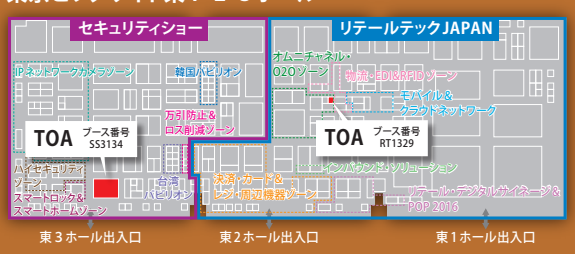

東京ビッグサイト東1・2・3ホール