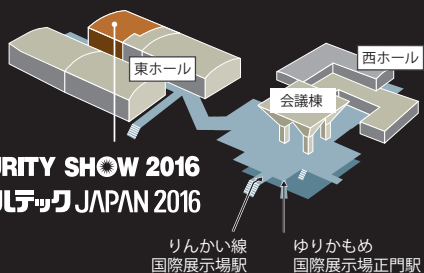

INVITATION

第24回 セキュリティ・安全管理総合展

SECURITY SHOW 2016

第32回 流通情報システム総合展

リテールテック JAPAN 2016

会期

2016年3月8日(火)～11日(金)
午前10時～午後5時(最終日のみ午後4時30分)

会場

東京国際展示場「東京ビッグサイト」
東2・3ホール(セキュリティショー)
東1・2ホール(リテールテック)

拝啓

初春の候、貴社ますますご清祥のこととお慶び申し上げます。
平素は格別のご高配を賜り、厚く御礼申し上げます。
さて、このたび弊社では東京ビッグサイトで開催されます
「SECURITY SHOW 2016」に出展することとなりました。
会場では、安全と安心をテーマにした新技術への取り組みや、
当社の事業分野の1つであります「セキュリティ&セーフティ」分野に
貢献する新商品を体感いただけます。
ぜひともご来場賜りますよう、よろしくお願い申し上げます。
また、同時開催されます第32回流通情報システム総合展
『リテールテックJAPAN2016』にも出展し、
『スマートフォンを利用した店舗マーケティングシステム』を
ご体感いただけます。
『リテールテックJAPAN2016』にもご来場賜りますよう、
よろしくお願い申し上げます。

敬具

TOA株式会社 営業戦略室

Map

SECURITY SHOW 2016
リテールテック JAPAN 2016

りんかい線 国際展示場駅
ゆりかもめ 国際展示場正門駅

Access

りんかい線 「国際展示場」駅下車 徒歩約7分

- JR大崎駅→約13分
- JR/東京メトロ新木場駅→約5分