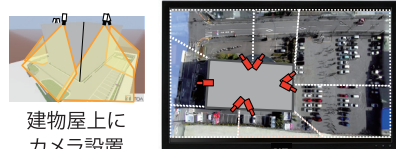

動線監視ソリューション ～ライブマップ～

■複数のカメラ映像をパソコンに取り込み、上空視点に変換合成。1画面に表示することでリアルタイムに周囲の状況を一目で確認できる画像合成システムを出展します。

- 特長
 - ・人や車などの動線を瞬時に把握できる。
 - ・周囲状況を一目で確認できる。(カメラの位置や台数を増やすことで死角もなくなる。)

- 主な使用例
 - ・商業ビル
通常時⇒**周辺の混雑把握に**
災害時⇒**迅速な避難誘導に**
 - ・ショッピングモール
駐車場の混雑状況把握
⇒**効率的な誘導に**
 - ・イベント会場(スタジアム)
会場内外の混在状況把握
⇒**効率的な警備に**
 - ・食品工場
工場内の動線確認

●従来の監視システム

複数のカメラ映像を多画面で表示するため、周囲全体の状況が一目で把握できない。

●ライブマップ技術

建物屋上にカメラ設置

周囲を一望する映像作成

タウンセキュリティー

■“ここに住みたい”そんな安心・安全なまちづくり、タウンレコーダーがお手伝いします。

●タウンレコーダーとは？