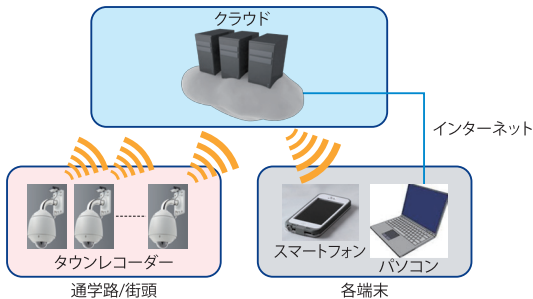

動線監視ソリューション ～ライブマップ～

■複数のカメラ映像をパソコンに取り込み、上空視点に変換合成。1画面に表示することでリアルタイムに周囲の状況を一目で確認できる画像合成システムを出展します。

- 特長
 - ・人や車などの動線を瞬時に把握できる。
 - ・周囲状況を一目で確認できる。(カメラの位置や台数を増やすことで死角もなくなる。)

- 主な使用例
 - ・商業ビル
通常時⇒**周辺の混雑把握に**
災害時⇒**迅速な避難誘導に**
 - ・ショッピングモール
駐車場の混雑状況把握
⇒**効率的な誘導に**
 - ・イベント会場(スタジアム)
会場内外の混在状況把握
⇒**効率的な警備に**
 - ・食品工場
工場内の動線確認

●従来の監視システム

複数のカメラ映像を多画面で表示するため、周囲全体の状況が一目で把握できない。

●ライブマップ技術

建物屋上にカメラ設置

周囲を一望する映像作成

タウンセキュリティー

■“ここに住みたい”そんな安心・安全なまちづくり、タウンレコーダーがお手伝いします。

●タウンレコーダーとは？

メガピクセルカメラ

録画機能
(記録メディア SSD)

タウンレコーダー

高解像度カメラと記録機能を一体化し、屋外用カメラハウジングに内蔵したカメラ一体型レコーダーです。外部配線は電源配線だけですので設置が簡単です。
(※有線LANタイプは別途LANケーブル配線が必要です)

- 参考出品** タウンレコーダーを用いた遠隔確認システム
街頭に設置された複数のライブ映像をスマートフォンやパソコンで確認できるシステムを出展します。

また、遠達性に優れ、防災放送に最適な中距離用スピーカー「防災用スリムスピーカー」を出展いたします。

- ・橋梁や避難所など重要施設の状況を簡単にすばやく確認
- ・緊急放送時、避難状況を簡単にすばやく確認

IP告知放送制御パネル

HD-SDI防犯カメラシステム

HD-CV

■【各種 新製品を出展します。】

フルHD対応 コンビネーションカメラ(屋内用、屋外用)、8台用デジタルレコーダー、16台用デジタルレコーダーなど。