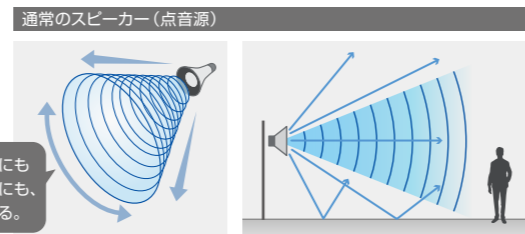

### 従来のスピーカーの課題

従来のスピーカーは音が水平・垂直方向に広がり、エネルギーが分散してしまうため、スピーカー近隣では音が大きいと感じやすく、また逆に距離が離れる程、音量は減衰するため、遠方では放送の内容が聞き取りにくくなってしまいます。