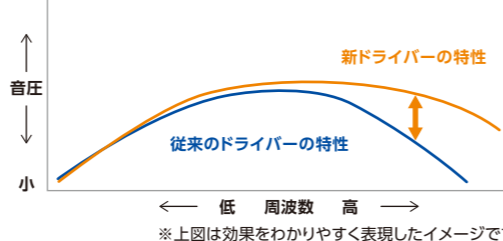

ドライバーの違いによる再生帯域の違い