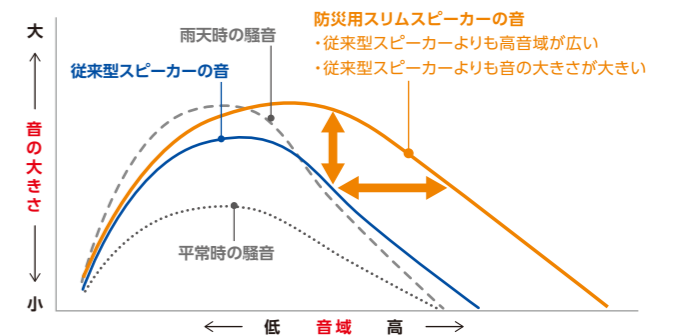

### 縦長設置の場合

縦長設置時には従来型スピーカーと比べて音が垂直方向には広がりにくく、水平方向に広がるため、遠距離まで音を届けることが可能です。

#### 利用シーン

- ・防災行政無線
- ・ダム放流
- ・公園等

### 横長設置の場合

横長設置時には水平方向の音の広がりが抑えられ、狙ったエリアへ音を届けることが可能です。

※上図は効果をわかりやすく表現したイメージです。