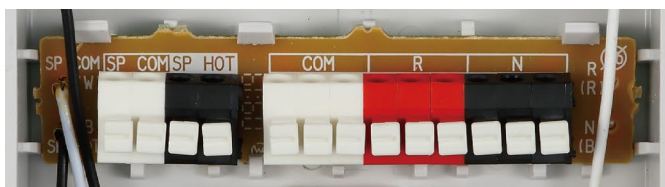

希望小売価格¥11,100(税抜)

BS-64T

3W/6W L級 アツテネータ付

希望小売価格¥12,100(税抜)

おもな特長

施工性が大幅に向上。

スピーカー脱落防止ロック機能により、
スピーカーコンセントとワンタッチで施工可能。

スピーカーコンセントの結線コネクタにはワンタッチ
コネクタを採用し、スピーカーケーブル結線作業を簡略化。

倉庫・バックヤード

オフィス・テナントビル

商品仕様・外観

	BS-34	BS-34T	BS-64	BS-64T
定格入力	3 W		6 W	
定格インピーダンス	3.3 kΩ (3 W), 10 kΩ (1 W)		1.7 kΩ (6 W), 3.3 kΩ (3 W)	
出力音圧レベル	95 dB (1 W, 1 m, 600 Hz~6 kHz, ピンクノイズ時)			
周波数特性	160 Hz~17 kHz (ピーク -20 dB時)			
使用スピーカー	16 cmコーン型			
スピーカー種別	L級 (消防法施行規則 音声警報第2シグナルでの測定で92 dB (A) 以上)			
スピーカー入力端子	ワンタッチ式差込型コネクタ	ワンタッチ式差込型コネクタ (送り配線, 分岐配線可能)	ワンタッチ式差込型コネクタ	ワンタッチ式差込型コネクタ (送り配線, 分岐配線可能)
中継端子	ワンタッチ式差込型コネクタ (送り配線, 分岐配線可能)	—	ワンタッチ式差込型コネクタ (送り配線, 分岐配線可能)	—
仕上	キャビネット: 木製 ライトグレー (マンセルN8.5近似色)、HIPS樹脂 ライトグレー (マンセルN8.5近似色) 前面ジャージネット: ライトグレー (マンセルN8.0近似色) スピーカーコンセント: HIPS樹脂 ライトグレー (マンセルN8.5近似色)			
質量	約1.7 kg			
付属品	スピーカーコンセント…1, 埋込ボックス取付用小ねじ (M4×35) …2			