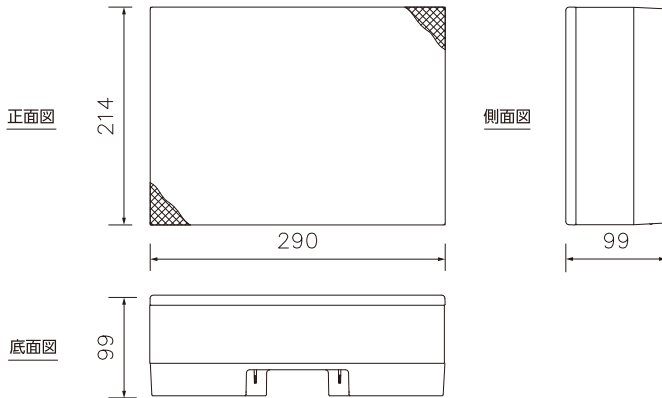

納入市場例

学校施設

病院老健施設

倉庫・バックヤード

オフィス・テナントビル

商品仕様・外観

	BS-34	BS-34T	BS-64	BS-64T
定格入力	3 W		6 W	
定格インピーダンス	3.3 kΩ (3 W), 10 kΩ (1 W)		1.7 kΩ (6 W), 3.3 kΩ (3 W)	
出力音圧レベル	95 dB (1 W, 1 m, 600 Hz~6 kHz, ピンクノイズ時)			
周波数特性	160 Hz~17 kHz (ピーク -20 dB時)			
使用スピーカー	16 cmコーン型			
スピーカー種別	L級 (消防法施行規則 音声警報第2シグナルでの測定で92 dB (A) 以上)			
スピーカー入力端子	ワンタッチ式差込型コネクタ	ワンタッチ式差込型コネクタ (送り配線, 分岐配線可能)	ワンタッチ式差込型コネクタ	ワンタッチ式差込型コネクタ (送り配線, 分岐配線可能)
中継端子	ワンタッチ式差込型コネクタ (送り配線, 分岐配線可能)	—	ワンタッチ式差込型コネクタ (送り配線, 分岐配線可能)	—
仕上	キャビネット: 木製 ライトグレー (マンセルN8.5近似色)、HIPS樹脂 ライトグレー (マンセルN8.5近似色) 前面ジャージネット: ライトグレー (マンセルN8.0近似色) スピーカーコンセント: HIPS樹脂 ライトグレー (マンセルN8.5近似色)			
質量	約1.7 kg			
付属品	スピーカーコンセント…1, 埋込ボックス取付用小ねじ (M4×35) …2			

※油が付着しやすい環境では使用しないでください。取付部が劣化して落下などの事故の原因となります。

スピーカー

スピーカーコンセント(付属)

安全に関するご注意

- ●ご使用前に「安全上のご注意」および「取扱説明書」をよくお読みの上、正しくお使いください。●製品は本来の用途以外には使用しないでください。
- ●取付・接続に電気工事等が必要な場合は、お買い上げの販売店または専門業者にご相談ください。●製品を天井等に取り付ける際は、十分に耐えられる強度のある場所に取り付けてください。

●日本国内専用品のため、海外ではご使用になれませんのでご注意ください。●製品の色は印刷のため実物とは多少異なる場合があります。●犯罪抑止や事故防止等を意図して設計・製造しておりますが、本システム単独で、犯罪の防止や安全を保障するものではありません。万一、事件・事故等による被害・損害が生じた場合でも、当社は一切の責任を負いかねますのでご了承ください。●製品価格には、設置調整費用、電気工事費用、使用済み商品の引取り費用等は含まれておりません。●改良のため予告なく仕様・価格等を変更する場合があります。

保守点検のお願い ●長く安心してお使いいただくため、定期的な保守点検をお勧めします。
●保守点検については、お買い上げの販売店へご相談ください。

商品価格・在庫・修理に関するお問い合わせ