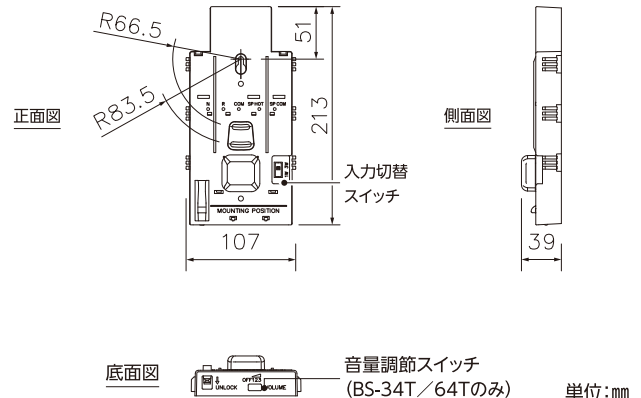

スピーカーコンセント(付属)

安全に関するご注意

- ●ご使用前に「安全上のご注意」および「取扱説明書」をよくお読みの上、正しくお使いください。●製品は本来の用途以外には使用しないでください。
- ●取付・接続に電気工事等が必要な場合は、お買い上げの販売店または専門業者にご相談ください。●製品を天井等に取り付ける際は、十分に耐えられる強度のある場所に取り付けてください。

●日本国内専用品のため、海外ではご使用になれませんのでご注意ください。●製品の色は印刷のため実物とは多少異なる場合があります。●犯罪抑止や事故防止等を意図して設計・製造しておりますが、本システム単独で、犯罪の防止や安全を保障するものではありません。万一、事件・事故等による被害・損害が生じた場合でも、当社は一切の責任を負いかねますのでご了承ください。●製品価格には、設置調整費用、電気工事費用、使用済み商品の引取り費用等は含まれておりません。●改良のため予告なく仕様・価格等を変更する場合があります。

保守点検のお願い ●長く安心してお使いいただくため、定期的な保守点検をお勧めします。
●保守点検については、お買い上げの販売店へご相談ください。

商品価格・在庫・修理に関するお問い合わせ

札幌 (011)633-5535	多摩 (042)523-8405	大城カスタマー (06)6260-1525	インフラ営業部
青森 (017)723-3751	東京 (03)5621-5761	徳川が懸 (06)6260-1521	東京 (03)5621-5791
仙台 (022)256-8100	東京カスタマー (03)5621-5782	京都 (075)212-4100	大阪 (06)6260-1528
盛岡 (019)636-4231	群馬が懸 (03)5621-5765	神戸 (078)303-5625	スマートビジュアル営業部
山形 (024)923-7744	びんが懸 (03)5621-5790	高松 (087)866-5995	東日本ユニット
新潟 (025)246-2316	横浜 (045)444-3422	岡山 (086)241-8029	東京第1 (03)5621-5801
長野 (026)234-2231	静岡 (054)251-5350	広島 (082)291-3988	東京第2 (03)5621-5801
水戸 (029)231-9811	金沢 (076)244-1951	福岡 (092)431-0061	西日本ユニット
宇都宮 (028)633-9861	岐阜 (058)276-1401	熊本 (096)352-0883	名古屋 (052)509-7852
さいたま (048)614-8860	名古屋 (052)509-7851	鹿児島 (099)256-5245	大阪 (06)6260-1535
千葉 (043)382-6511	大阪 (06)6260-1526	那覇 (098)866-5598	

業務用カタログ 製品の価格はすべて希望小売価格であり、消費税は含まれておりません。

技術的なお問い合わせ

お客様相談センター 固定電話 ☎ **0120-108-117**
受付 9:00~17:00 携帯 ☎ 0570-064-475 (有料) PHS/IP電話は (土日、祝日除く) F A X ☎ 0570-017-108 (有料) ご利用いただけません
個人情報の取扱方針は、弊社ホームページをご覧ください。(https://www.toa.co.jp/privacy.htm)