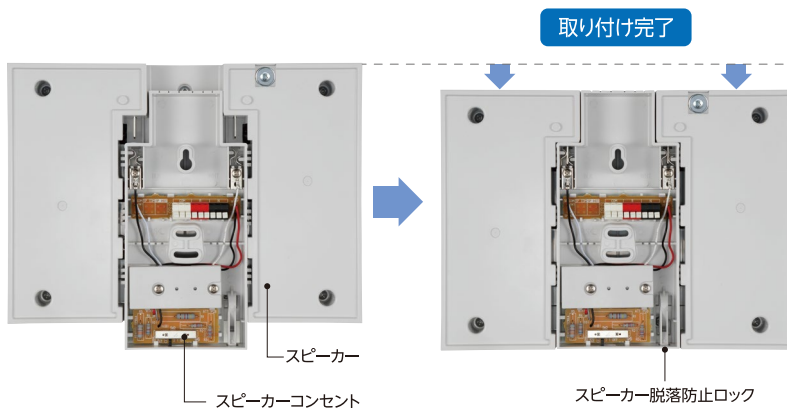

希望小売価格¥11,100(税抜)

BS-64T

3W/6W L級 アツテネータ付

希望小売価格¥12,100(税抜)

おもな特長

施工性が大幅に向上。

スピーカー脱落防止ロック機能により、
スピーカーコンセントとワンタッチで施工可能。

スピーカーコンセントの結線コネクタにはワンタッチ
コネクタを採用し、スピーカーケーブル結線作業を簡略化。

結線コネクタ(スピーカーコンセント背面部)

天井近くでも設置可能。

軽量化、スリム化および梱包材低減により
取付施工現場での負担軽減、環境に配慮。

梱包材 約1.1kg → 約0.8kg

※自社従来品と比較

納入市場例

学校施設

病院老健施設

倉庫・バックヤード

オフィス・テナントビル

商品仕様・外観

	BS-34	BS-34T	BS-64	BS-64T
定格入力	3 W		6 W	
定格インピーダンス	3.3 kΩ (3 W), 10 kΩ (1 W)		1.7 kΩ (6 W), 3.3 kΩ (3 W)	
出力音圧レベル	95 dB (1 W, 1 m, 600 Hz~6 kHz, ピンクノイズ時)			
周波数特性	160 Hz~17 kHz (ピーク -20 dB時)			
使用スピーカー	16 cmコーン型			
スピーカー種別	L級 (消防法施行規則 音声警報第2シグナルでの測定で92 dB (A) 以上)			
スピーカー入力端子	ワンタッチ式差込型コネクタ	ワンタッチ式差込型コネクタ (送り配線, 分岐配線可能)	ワンタッチ式差込型コネクタ	ワンタッチ式差込型コネクタ (送り配線, 分岐配線可能)
中継端子	ワンタッチ式差込型コネクタ (送り配線, 分岐配線可能)	—	ワンタッチ式差込型コネクタ (送り配線, 分岐配線可能)	—
仕上	キャビネット: 木製 ライトグレー (マンセルN8.5近似色)、HIPS樹脂 ライトグレー (マンセルN8.5近似色) 前面ジャージネット: ライトグレー (マンセルN8.0近似色) スピーカーコンセント: HIPS樹脂 ライトグレー (マンセルN8.5近似色)			
質量	約1.7 kg			
付属品	スピーカーコンセント…1, 埋込ボックス取付用小ねじ (M4×35) …2			