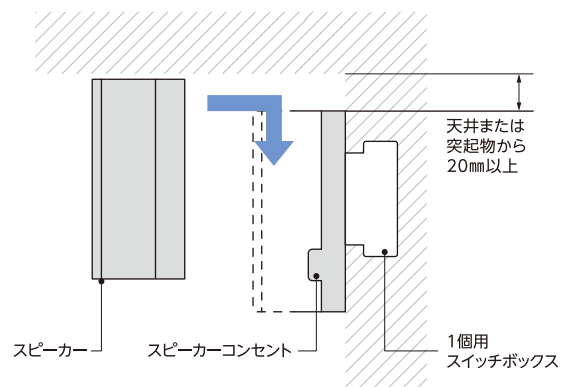

結線コネクタ(スピーカーコンセント背面部)

天井近くでも設置可能。

軽量化、スリム化および梱包材低減により
取付施工現場での負担軽減、環境に配慮。

梱包材 約1.1kg → 約0.8kg

※自社従来品と比較

納入市場例

学校施設

病院老健施設