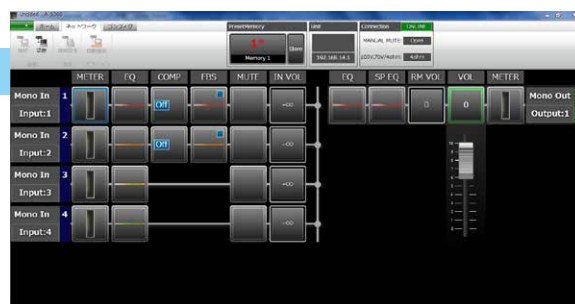

ミキサーアンプ A-5000シリーズ

小規模商業施設や会議室などのパワーアンプとして最適。
デジタルシグナルプロセッサ内蔵の卓上型ミキサーアンプ。

ミキサーアンプ **A-5006** **60W** 希望小売価格 ¥105,000
A-5012 **120W** 希望小売価格 ¥126,000

特 徴

- 小規模商業施設や会議室などに最適な4入力、うち、2入力はマイク入力を切替式で、アナウンス放送にも対応可能。
- スピーカー出力はハイインピーダンス、ローインピーダンスの両方に対応。
- 前面は電源スイッチと各音量ボリュームのみのシンプルなデザイン。
- 別売のラックマウント金具を使用すれば、EIA規格に適合するラックに取付け可能(1サイズ)。
- 専用の設定ソフトウェアにより、パソコンで下記の各機能を調整可能。
 - ・ 入力ごとのハイパスフィルター×1、パラメトリックイコライザー×4の5ポイント設定可能なイコライザーやコンプレッサー
 - ・ 出カイコライザー10ポイント
 - ・ マイク入力にはFBS(Feed Back Suppressor)機能を搭載し、ハウリングを抑制
 - ・ 弊社の代表的なスピーカーに合わせたスピーカーイコライザーをプリセットで準備