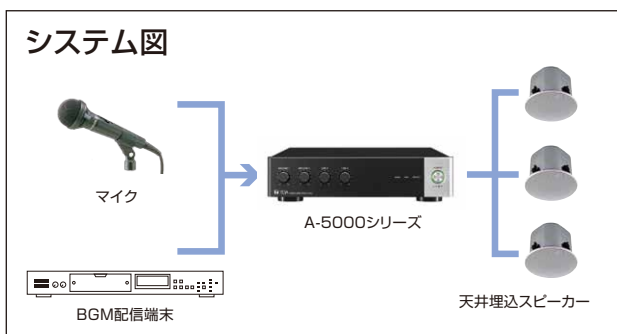

ミキサーアンプ A-5000シリーズ

小規模商業施設や会議室などのパワーアンプとして最適。
デジタルシグナルプロセッサ内蔵の卓上型ミキサーアンプ。

ミキサーアンプ **A-5006** **60W** 希望小売価格 ¥105,000
A-5012 **120W** 希望小売価格 ¥126,000

特 徴

- 小規模商業施設や会議室などに最適な4入力、うち、2入力はマイク入力を切替式で、アナウンス放送にも対応可能。
- スピーカー出力はハイインピーダンス、ローインピーダンスの両方に対応。
- 前面は電源スイッチと各音量ボリュームのみのシンプルなデザイン。
- 別売のラックマウント金具を使用すれば、EIA規格に適合するラックに取付け可能(1サイズ)。
- 専用の設定ソフトウェアにより、パソコンで下記の各機能を調整可能。
  - ・ 入力ごとのハイパスフィルター×1、パラメトリックイコライザー×4の5ポイント設定可能なイコライザーやコンプレッサー
  - ・ 出カイコライザー10ポイント
  - ・ マイク入力にはFBS(Feed Back Suppressor)機能を搭載し、ハウリングを抑制
  - ・ 弊社の代表的なスピーカーに合わせたスピーカーイコライザーをプリセットで準備

専用ソフトウェアにより各種調整ができます。

システム図

使用イメージ