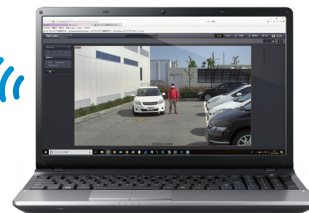

無線LAN

IEEE802.11n
2.4GHz/5.6GHz