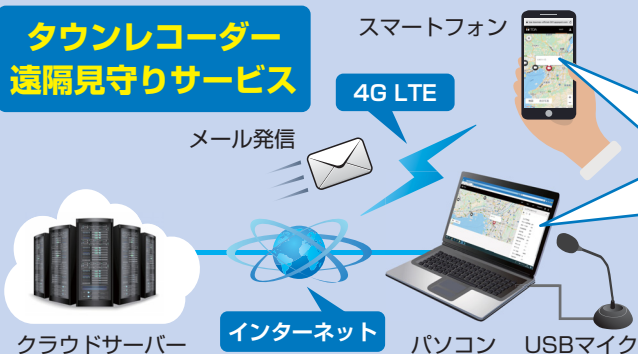

N-C5700 + C-BK170W

【ご購入時の注意点】タウンレコーダー遠隔見守りサービス契約約款の内容に同意していただく必要があります。

接続イメージ

タウンレコーダー 遠隔見守りサービス

- ・タウンレコーダーが配置された地図が表示される(航空写真上でも確認可能)
 - ・ライブ映像確認
 - ・SSDに記録された録画データのダウンロードと確認(*)
 - ・音声送信(*)
 - ・PTZカメラの操作(N-C5700組み合わせ時)
 - ・タウンレコーダーの異常発生時にメールを受信
- その他の機能については、P.3をご確認ください。
(*)スマートフォンでは使用できません。