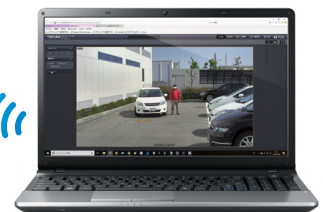

SSDに記録された
録画映像データは
無線LANで
取り出し！

無線LANで設定！

- ・ライブ映像確認
- ・機器の設定 / 画質の設定
- ・録画データの取り出し/再生
- ・レンズのズーム/フォーカスの調整
- ・動作履歴（ログ）のダウンロード

無線LAN

IEEE802.11n
2.4GHz/5.6GHz

WPA2-PSK (AES) で暗号化

セキュリティも強力！

パソコン / タブレット等

SDカード取り出し / パソコンで再生

SDカードに記録された録画映像データを簡単取り出し！

(注) LPWA、Sigfoxとは

・LPWAとは従来よりも電力消費量が低く、ひとつの基地局で比較的広い範囲（数キロメートル程度）での利用が可能な無線通信技術の総称です。
・LPWAには通信規格がいくつかありますが、本機はこれの中で「Sigfox」という通信規格を使って通信を行います。

※GoogleおよびGoogleのロゴはGoogle LLCの登録商標であり、許可を得て使用しています。