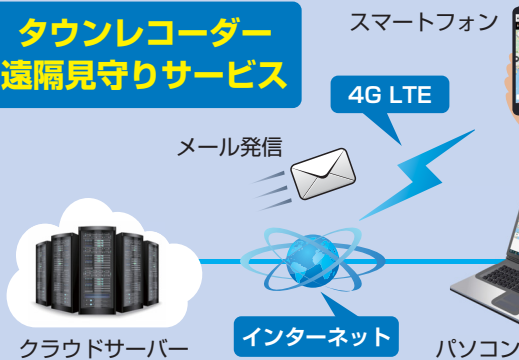

メール通知機能 標準搭載 タウンレコーダー

カメラと録画機能を一体化！配線不要でフルHD録画！
遠隔地からインターネット経由で機器の動作状態が確認できる通信機能付き！

タウンレコーダー LPWA
5年通知モデル

G-R211PM5

タウンレコーダー LPWA	メール通知プラン
G-R211-1	5年

タウンレコーダー LPWA
7年通知モデル

G-R211PM7

タウンレコーダー LPWA	メール通知プラン
G-R211-1	7年

接続イメージ

タウンレコーダー 遠隔見守りサービス

- ・タウンレコーダーが配置された地図が表示される（航空写真上でも確認可能）
- ・タウンレコーダーの動作状態の確認
- ・タウンレコーダーの異常発生時にメールを受信
- ・タウンレコーダーの動作履歴（ログ）をダウンロード

地図画面

航空写真

LPWA通信 (Sigfox規格) (注)

タウンレコーダー LPWA
G-R211-1

AC100V/AC200V
(スイッチ切替で対応)

SDカード取り出し / パソコンで再生

SDカードに記録された録画映像データを簡単取り出し！

(注) LPWA、Sigfoxとは

・LPWAとは従来よりも電力消費量が低く、ひとつの基地局で比較的広い範囲（数キロメートル程度）での利用が可能な無線通信技術の総称です。
・LPWAには通信規格がいくつかありますが、本機はこれの中で「Sigfox」という通信規格を使って通信を行います。

※GoogleおよびGoogleのロゴはGoogle LLCの登録商標であり、許可を得て使用しています。