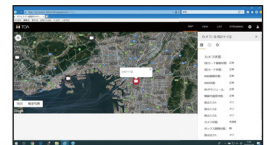

接続イメージ

タウンレコーダー 遠隔見守りサービス

- ・タウンレコーダーが配置された地図が表示される（航空写真上でも確認可能）
- ・タウンレコーダーの動作状態の確認
- ・タウンレコーダーの異常発生時にメールを受信
- ・タウンレコーダーの動作履歴（ログ）をダウンロード

地図画面

航空写真

LPWA通信 (Sigfox規格) (注)

タウンレコーダー LPWA
G-R211-1

AC100V/AC200V
(スイッチ切替で対応)