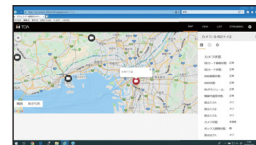

接続イメージ

タウンレコーダー 遠隔見守りサービス

- ・タウンレコーダーが配置された地図が表示される（航空写真上でも確認可能）
- ・タウンレコーダーの動作状態の確認
- ・タウンレコーダーの異常発生時にメールを受信
- ・タウンレコーダーの動作履歴（ログ）をダウンロード

地図画面

航空写真

LPWA通信 (Sigfox規格) (注)

タウンレコーダー LPWA
G-R211-1

AC100V/AC200V
(スイッチ切替で対応)