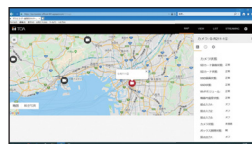

## 接続イメージ

### タウンレコーダー 遠隔見守りサービス

- ・タウンレコーダーが配置された地図が表示される（航空写真上でも確認可能）
- ・タウンレコーダーの動作状態の確認
- ・タウンレコーダーの異常発生時にメールを受信
- ・タウンレコーダーの動作履歴（ログ）をダウンロード

地図画面

航空写真