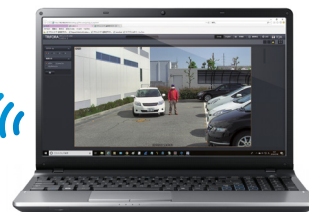

パソコン / タブレット等

(注) LPWA、Sigfoxとは

・LPWAとは従来よりも電力消費量が低く、ひとつの基地局で比較的大きな範囲（数キロメートル程度）での利用が可能な無線通信技術の総称です。
・LPWAには通信規格がいくつかありますが、本機はこれの中で“Sigfox”という通信規格を使って通信を行います。

※GoogleおよびGoogleのロゴはGoogle LLCの登録商標であり、許可を得て使用しています。