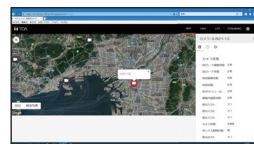

## 接続イメージ

### タウンレコーダー 遠隔見守りサービス

- ・タウンレコーダーが配置された地図が表示される（航空写真上でも確認可能）
- ・タウンレコーダーの動作状態の確認
- ・タウンレコーダーの異常発生時にメールを受信
- ・タウンレコーダーの動作履歴（ログ）をダウンロード

地図画面

航空写真