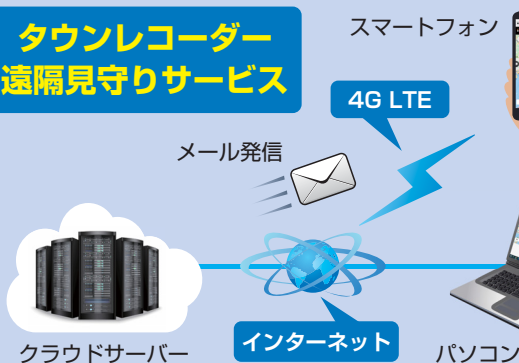

接続イメージ

タウンレコーダー 遠隔見守りサービス

- ・タウンレコーダーが配置された地図が表示される（航空写真上でも確認可能）
- ・タウンレコーダーの動作状態の確認
- ・タウンレコーダーの異常発生時にメールを受信
- ・タウンレコーダーの動作履歴（ログ）をダウンロード

LPWA通信 (Sigfox規格) (注)

タウンレコーダー LPWA
G-R211-1
AC100V/AC200V
(スイッチ切替で対応)

照明柱など電源に
AC200Vしかない
柱への設置にも対応

電源

本体に付属の「電源配線用ケーブル付
コネクター（防水対応品）」を使用すれば、
ブレーカーなし配線が可能

録画

内蔵SSD
128GB

同時
録画

SDカード
(別途手配)
128GB/256GB
対応

無線LAN

IEEE802.11n
2.4GHz/5.6GHz

WPA2-PSK (AES) で暗号化

セキュリティも強力！

SDカード取り出し/パソコンで再生

SDカードに記録された録画映像データを簡単取り出し！