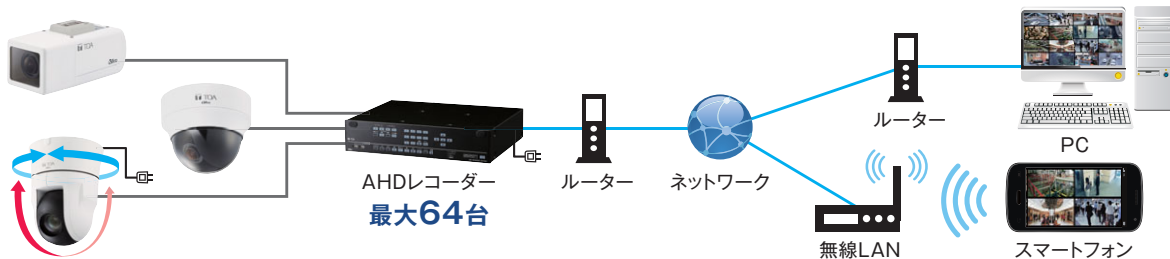

AHDカメラシステムのご提案

ネットワーク
カメラシステムに
負けない高機能

つなげば映る
同軸カメラの
簡単システム

低コスト

コマ落ちなしのフルハイビジョン映像！

フルハイビジョン画質で記録／再生・ライブ映像確認を行います。さらに、映像に特化した伝送方式のAHDカメラシステムでは、ネットワークカメラで起こりがちなライブ監視時のコマ落ちが生じません。

特長

1

スマートフォンやPCでの映像確認／カメラ操作に対応！

AHDレコーダーはネットワーク経由で、スマートフォンやPCからライブ／再生映像の確認が可能。コンビネーションカメラの操作にも対応。お手持ちのスマートフォンや、複数の監視場所からの映像確認／カメラ操作ができます。PC用ネットワークソフトウェア「DRNET」では、**レコーダー 64台**の統合監視が可能です。

ここがポイント！

AHDカメラはネットワークカメラと異なり直接ネットワークにつなげないので、IPアドレスを必要としません。レコーダーとスマートフォン・PCさえネットワークに接続されれば良いため、**ネットワーク管理者様のIPアドレス管理負担が軽減**されます。

特長

2

長距離伝送可能！ 既設同軸配線も流用可！

5C-2Vケーブルで500mの映像伝送が可能です。IP方式のネットワークカメラでは通常100mごとに中継HUBが必要となるため、レコーダーとカメラの間の配線が長くなる場合、AHDカメラシステムが最適です。

ここがポイント！

従来のアナログカメラと同等の伝送距離を実現しました。既設同軸配線がある場合、**配線長を気にせずそのまま流用可能**で低コスト。**リプレイスには最適**なご提案です。

特長

3

つなげば映る！ アナログカメラ互換！

ネットワークカメラと異なり、設定不要で同軸ケーブルをつなげば映像が確認できます。

また、TOAのAHDレコーダーはアナログカメラと互換性があり、アナログカメラとAHDカメラを自動で認識するため、特殊な設定を行うことなく両者の混在したシステムを運用することが可能です。

ここがポイント！

防犯カメラの高画質化が進む中でも、エレベーター籠内のカメラは電源ノイズの影響を受けにくいアナログカメラが選ばれ続けています。ネットワークカメラシステムの場合、アナログ信号をIPパケットに変換する機器が必要になるところ、AHDカメラシステムはそのままつなぐだけ。**エレベーター籠内にカメラがあるならAHDカメラシステムが適しています。**