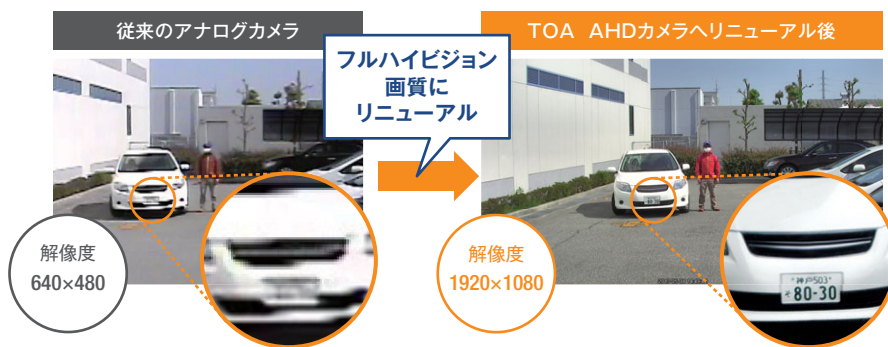

AHDカメラシステムのご提案

ネットワーク
カメラシステムに
負けない高機能

つなげば映る
同軸カメラの
簡単システム

低コスト

コマ落ちなしのフルハイビジョン映像！

フルハイビジョン画質で記録／再生・ライブ映像確認を行います。さらに、映像に特化した伝送方式のAHDカメラシステムでは、ネットワークカメラで起こりがちなライブ監視時のコマ落ちが生じません。

特長

1

特長

2

長距離伝送可能！ 既設同軸配線も流用可！

5C-2Vケーブルで500mの映像伝送が可能です。IP方式のネットワークカメラでは通常100mごとに中継HUBが必要となるため、レコーダーとカメラの間の配線が長くなる場合、AHDカメラシステムが最適です。

ここがポイント！

従来のアナログカメラと同等の伝送距離を実現しました。既設同軸配線がある場合、**配線長を気にせずそのまま流用可能**で低コスト。**リプレイスには最適**なご提案です。