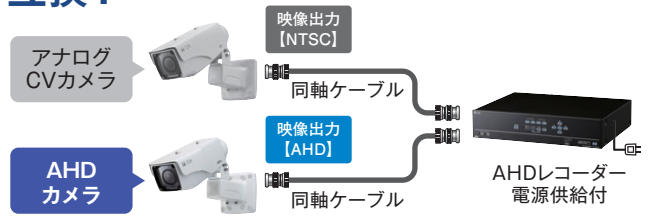

特長

2

長距離伝送可能！ 既設同軸配線も流用可！

5C-2Vケーブルで500mの映像伝送が可能です。IP方式のネットワークカメラでは通常100mごとに中継HUBが必要となるため、レコーダーとカメラの間の配線が長くなる場合、AHDカメラシステムが最適です。

ここがポイント！

従来のアナログカメラと同等の伝送距離を実現しました。既設同軸配線がある場合、**配線長を気にせずそのまま流用可能**で低コスト。**リプレイスには最適**なご提案です。

特長

3

つなげば映る！ アナログカメラ互換！

ネットワークカメラと異なり、設定不要で同軸ケーブルをつなげば映像が確認できます。

また、TOAのAHDレコーダーはアナログカメラと互換性があり、アナログカメラとAHDカメラを自動で認識するため、特殊な設定を行うことなく両者の混在したシステムを運用することが可能です。

ここがポイント！

防犯カメラの高画質化が進む中でも、エレベーター籠内のカメラは電源ノイズの影響を受けにくいアナログカメラが選ばれ続けています。ネットワークカメラシステムの場合、アナログ信号をIPパケットに変換する機器が必要になるところ、AHDカメラシステムはそのままつなぐだけ。**エレベーター籠内にカメラがあるならAHDカメラシステムが適しています。**