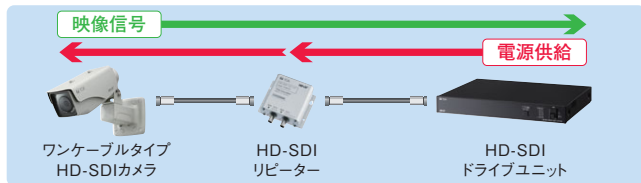

赤外線LED照明

昼間は鮮明カラーで監視

夜間は白黒映像で監視

自動
切換!

人の目では全く
見えない暗闇でも
鮮明監視!

人の目/従来カメラ

※写真はイメージです。

赤外線光量自動調節機能を搭載

被写体の明るさに応じて赤外線光量を自動調整。
白飛びを抑えて、確実に被写体を捉えます。

その他の特長

ワンケーブル方式による電源供給

HD-SDIカメラ／HD-SDIリピーターへの電源は、HD-SDIドライブユニットから同軸ケーブルに重畳するため、電源配線が不要なワンケーブルシステムが構築できます。

プライバシーマスク機能

撮影範囲に映したくないエリアがある場合、プライバシーマスク機能で隠すことができます。マスクエリアは4ヶ所まで設定できます。

調整モードにするとアイリスを開放し、被写界深度が浅い状態になります。この状態でフォーカス設定を行うことで、夜間映像でのピンボケを防ぐことができます。また、画面上にグリッド線と、フォーカスレベルを表示し、傾きの防止やフォーカスの調整をアシストします。

3倍バリフォーカルレンズを搭載

3倍バリフォーカルレンズを搭載。設置後に、広角(f=3.0mm)から標準(f=9.0mm)の範囲で監視場所にあわせて、さめ細かな画角調整ができます。