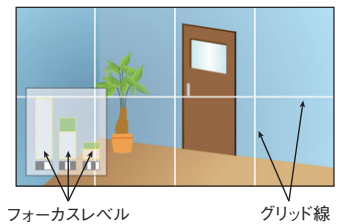

被写体の明るさに応じて赤外線光量を自動調整。
白飛びを抑えて、確実に被写体を捉えます。

その他の特長

ワンケーブル方式による電源供給

HD-SDIカメラ／HD-SDIリピーターへの電源は、HD-SDIドライブユニットから同軸ケーブルに重畳するため、電源配線が不要なワンケーブルシステムが構築できます。

プライバシーマスク機能

撮影範囲に映したくないエリアがある場合、プライバシーマスク機能で隠すことができます。マスクエリアは4ヶ所まで設定できます。

小絞りボケ防止機能

小絞りボケとは晴天時の屋外映像などで画像の鮮明さが失われ全体的にぼけたように見える現象です。自動的にカメラのシャッター速度をコントロールし、小絞りボケを防止する機能を搭載しています。

ワイドダイナミック機能

出入り口などの逆光状態では、明るいところは白飛びし、暗い部分は黒く潰れてしまいます。明るい部分と暗い部分の両方を見えるようにする機能です。

カメラの適切な設置、調整をアシスト(調整モード)

調整モードにするとアイリスを開放し、被写界深度が浅い状態になります。この状態でフォーカス設定を行うことで、夜間映像でのピンボケを防ぐことができます。また、画面上にグリッド線と、フォーカスレベルを表示し、傾きの防止やフォーカスの調整をアシストします。

3倍バリフォーカルレンズを搭載

3倍バリフォーカルレンズを搭載。設置後に、広角(f=3.0mm)から標準(f=9.0mm)の範囲で監視場所にあわせて、さめ細かな画角調整ができます。