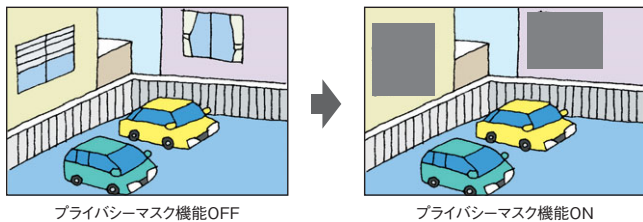

被写体の明るさに応じて赤外線光量を自動調整。
白飛びを抑えて、確実に被写体を捉えます。

その他の特長

ワンケーブル方式による電源供給

HD-SDIカメラ／HD-SDIリピーターへの電源は、HD-SDIドライブユニットから同軸ケーブルに重畳するため、電源配線が不要なワンケーブルシステムが構築できます。

プライバシーマスク機能

撮影範囲に映したくないエリアがある場合、プライバシーマスク機能で隠すことができます。マスクエリアは4ヶ所まで設定できます。

小絞りボケ防止機能

小絞りボケとは晴天時の屋外映像などで画像の鮮明さが失われ全体的にぼけたように見える現象です。自動的にカメラのシャッター速度をコントロールし、小絞りボケを防止する機能を搭載しています。

ワイドダイナミック機能

出入り口などの逆光状態では、明るいところは白飛びし、暗い部分は黒く潰れてしまいます。明るい部分と暗い部分の両方を見えるようにする機能です。

カメラの適切な設置、調整をアシスト(調整モード)