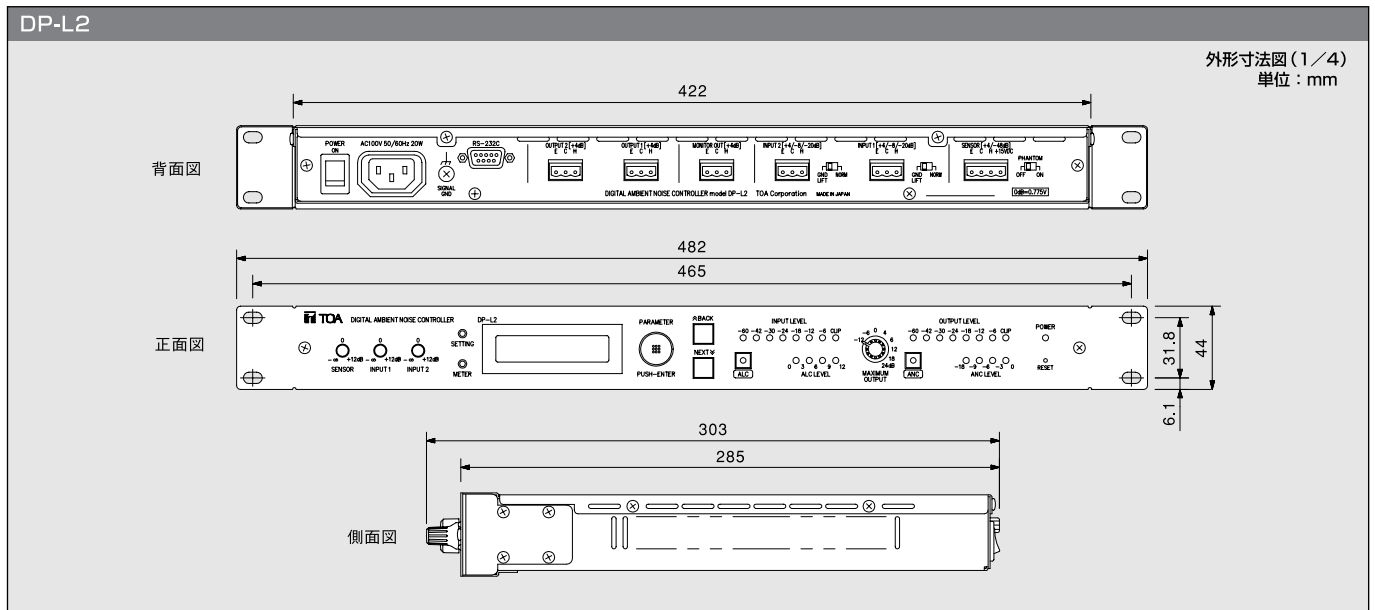

デジタルアンビエントノイズコントローラー <DP-L2>

仕様

*0dB=0.775V

電源	AC100V、50/60Hz
消費電力	20 W
周波数特性	20~20,000 Hz (±1 dB以内)
サンプリング周波数	48kHz
ダイナミックレンジ	108dB以上 (JIS-A)
歪率	0.006%以下、1 kHz、+4dB*入力 (20~20,000Hz、BPF)
入力	センサー入力 (周囲騒音検知マイクロホン入力) : +4/-48dB*切換式、10kΩ、電子バランス、着脱式ターミナルブロック (4P)、ファンタム電源 (DC +15V、スイッチによりON/OFF可)、DC +15V端子付 入力1、2 : +4/-8/-20dB*切換式、15kΩ、電子バランス、着脱式ターミナルブロック (3P)
出力	モニター出力 : +4dB*、600Ω、電子バランス、着脱式ターミナルブロック (3P) 出力1、2 : +4dB*、600Ω、電子バランス、着脱式ターミナルブロック (3P)
A/Dコンバーター	24bit
D/Aコンバーター	24bit
信号処理	オートレベルコントロール機能 : レベルメーター (4ポイントLED)、入力レベル自動制御、入力感度自動設定 (+4/-8/-20dB*)、ゲートレベル設定 (-99~-3dB) アンビエントノイズコントロール機能 : レベルメーター (4ポイントLED)、BGMレベル・アナウンスレベル制御、センサー入力基準レベル自動測定、センサー入力基準レベル微調節、最大出力レベル調節 (-15~0dB)、最小出力レベル調節 (-18~-3dB)、サンプル時間設定 (10/20/30秒、1分、5分)、ゲインレジオ設定 (6:3、5:3、4:3、3:3、3:4、3:5、3:6)、周囲騒音測定周波数設定 (20~20,000Hz、3ポイント) 最大出力レベル調節機能 : -12、-6、0、+4、+6、+12、+18、+24dB* 入力レベルインジケータ : 8ポイントLED 出力レベルインジケータ : 8ポイントLED
その他の機能	ファンタム電源スイッチ (センサー入力用)、グランドリフトスイッチ (INPUT1、INPUT2入力用)、キーロック機能、電源OFF時入出力バイパス機能
使用温度範囲	0~+40℃
使用湿度範囲	90%RH以下 (ただし、結露しないこと)
仕上	プレコート鋼板、黒 (マンセルN1.0近似色)、3分艶
寸法	482 (幅) × 44 (高さ) × 303 (奥行) mm
質量	約 3.7 kg
付属品	電源コード (2 m) ……1、着脱式ターミナルプラグ (4P) ……1、着脱式ターミナルプラグ (3P) ……5、ロック取付ねじ ……4

※本機の仕様および外観は、改良のため予告なく変更することがあります。
※周囲騒音検知マイクロホンを別途ご用意ください。

外観図

TOA 株式会社

札幌 TEL (011) 780-1001代	東京第1 TEL (03) 5621-5761代	京都 TEL (075) 212-4100代
青森 TEL (017) 723-3751代	東京第2 TEL (03) 5621-5782代	神戸 TEL (078) 303-5625代
盛岡 TEL (019) 636-4231代	東京第3 TEL (03) 5621-5790代	岡山 TEL (086) 241-8029代
仙台 TEL (022) 256-8100代	セキュリティ・ネットワーク東京 TEL (03) 5621-5801代	広島 TEL (082) 291-3988代
セキュリティ・ネットワーク仙台 TEL (022) 256-8100代	静岡 TEL (054) 237-8850代	高松 TEL (087) 866-5995代
郡山 TEL (024) 923-7744代	金沢 TEL (076) 244-1951代	松山 TEL (089) 931-1586代
水戸 TEL (029) 231-9811代	岐阜 TEL (058) 276-1401代	北九州 TEL (093) 581-4722代
宇都宮 TEL (028) 633-9661代	名古屋 TEL (052) 509-7851代	福岡 TEL (092) 431-0061代
多摩 TEL (042) 584-1711代	セキュリティ・ネットワーク経産 TEL (052) 509-7852代	セキュリティ・ネットワーク福岡 TEL (092) 473-0809代
長野 TEL (026) 234-2231代	津 TEL (059) 224-6645代	熊本 TEL (096) 360-5907代
新潟 TEL (025) 246-2316代	大阪第1 TEL (06) 6260-1525代	鹿児島 TEL (099) 256-5245代
千葉 TEL (043) 234-6511代	大阪第2 TEL (06) 6260-1526代	那覇 TEL (098) 866-5598代
さいたま TEL (048) 685-5131代	大阪第3 TEL (06) 6260-1527代	
横浜 TEL (045) 444-3422代	セキュリティ・ネットワーク大阪 TEL (06) 6260-1528代	

安全に関するご注意

- ●ご使用前に「安全上のご注意」および「取扱説明書」をよくお読みの上、正しくお使いください。
- ●製品は本来の用途以外には使用しないでください。
- ●このカタログ記載の製品には電気工事等が必要な場合があります。お買い上げの販売店、または専門業者に相談ください。配線等の据え付け工事に不備があると感電や火災の原因になることがあります。
- ●このカタログに記載されている製品を天井等に取り付ける場合、金具等を含む全重量に十分に耐えられる強度のある場所に取り付けてください。十分な強度がないと、落下、転倒によりケガをする場合があります。

設置・ご使用上のご注意

- ●製品を常に最良の状態でお使いいただくために、一定期間ごとの保守点検を実施されることをお勧めします。
- ●非常用放送設備は消防法により所定の保守点検の実施が義務づけられています。
- ●保守点検・修理の期間、費用等はお買い上げの販売店にご相談ください。

TOA インフォメーションセンター

商品の内容や組合せ、設置方法などについての技術的なお問い合わせにお応じます。

☎ **0120-108-117** (フリーダイヤル) **受付時間** 9:00~17:00 (日曜・祝日除く)
<無料電話>
(PHS・携帯電話からのご利用は) **TEL. 0797-72-7567** 〒665-0043 宝塚市高松町2番1号
FAX. 0797-72-1090

TOA インターネット・ホームページ

最新情報はもちろん、音にまつわるライブラリも充実。 <http://www.toa.co.jp/>

2005.08

●このカタログは平成17年8月現在の仕様・価格に基づいて作成されています。カタログNo.G-089 OK10