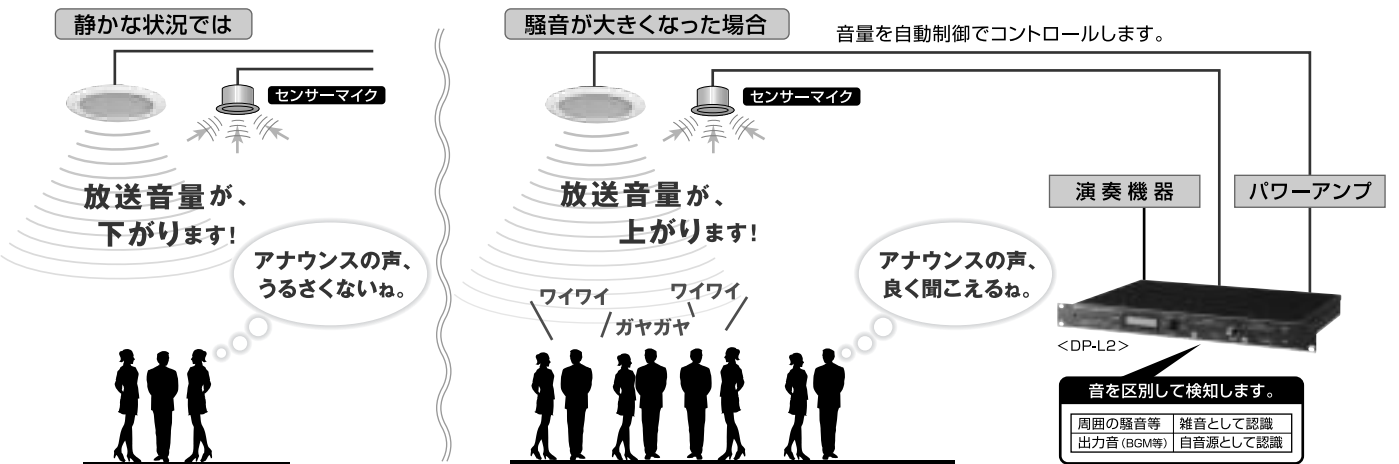

デジタルアンビエント ノイズコントローラー 〈DP-L2〉

周囲騒音の大きさによって音量を自動コントロール！

フロント操作で設定が簡単な、入力2系統・出力2系統、
周囲騒音検知マイクロホン入力1系統、モニター出力1系統を
装備したデジタルオーディオプロセッサです。

アンビエントノイズコントロール機能 (ANC)

従来は……

周りの騒音に合わせて、その都度のBGM・アナウンスの音量調節が必要となっていました。アンビエントノイズコントロール機能により、周囲騒音にあわせて自動的にBGM・アナウンス音量を適切に調整します。

ANC 使用時

周囲の騒音の大きさによって、出力レベルを自動的にコントロール。
騒音とBGM音の判別が可能で、BGM音を騒音として検知しません。

オートレベルコントロール機能 (ALC)

ALC 使用時

入力信号を適切な音量に自動調整する信号処理機能を搭載しています。

※レベルメーター・ANC/ALC機能のコントロール量がフロントパネルのLEDに表示され、確認することが出来ます。
また、各機能の設定は前面パネルのキーとつまみを使用して、液晶表示を見ながら本機のみで簡単に行うことが出来ます。

デジタルアンビエントノイズコントローラー <DP-L2>

仕様

*0dB=0.775V

電源	AC100V、50/60Hz
消費電力	20 W
周波数特性	20~20,000 Hz (±1 dB以内)
サンプリング周波数	48kHz
ダイナミックレンジ	108dB以上 (JIS-A)
歪率	0.006%以下、1 kHz、+4dB*入力 (20~20,000Hz、BPF)
入力	センサー入力 (周囲騒音検知マイクロホン入力) : +4/-48dB*切換式、10kΩ、電子バランス、着脱式ターミナルブロック (4P)、ファンタム電源 (DC +15V、スイッチによりON/OFF可)、DC +15V端子付 入力1、2 : +4/-8/-20dB*切換式、15kΩ、電子バランス、着脱式ターミナルブロック (3P)
出力	モニター出力 : +4dB*、600Ω、電子バランス、着脱式ターミナルブロック (3P) 出力1、2 : +4dB*、600Ω、電子バランス、着脱式ターミナルブロック (3P)
A/Dコンバーター	24bit
D/Aコンバーター	24bit
信号処理	オートレベルコントロール機能 : レベルメーター (4ポイントLED)、入力レベル自動制御、入力感度自動設定 (+4/-8/-20dB*)、ゲートレベル設定 (-99~-3dB) アンビエントノイズコントロール機能 : レベルメーター (4ポイントLED)、BGMレベル・アナウンスレベル制御、センサー入力基準レベル自動測定、センサー入力基準レベル微調節、最大出力レベル調節 (-15~0dB)、最小出力レベル調節 (-18~-3dB)、サンプル時間設定 (10/20/30秒、1分、5分)、ゲインレジオ設定 (6:3、5:3、4:3、3:3、3:4、3:5、3:6)、周囲騒音測定周波数設定 (20~20,000Hz、3ポイント) 最大出力レベル調節機能 : -12、-6、0、+4、+6、+12、+18、+24dB* 入力レベルインジケータ : 8ポイントLED 出力レベルインジケータ : 8ポイントLED
その他の機能	ファンタム電源スイッチ (センサー入力用)、グランドリフトスイッチ (INPUT1、INPUT2入力用)、キーロック機能、電源OFF時入出力バイパス機能
使用温度範囲	0~+40℃
使用湿度範囲	90%RH以下 (ただし、結露しないこと)
仕上	プレコート鋼板、黒 (マンセルN1.0近似色)、3分艶
寸法	482 (幅) × 44 (高さ) × 303 (奥行) mm
質量	約 3.7 kg
付属品	電源コード (2 m) ……1、着脱式ターミナルプラグ (4P) ……1、着脱式ターミナルプラグ (3P) ……5、ロック取付ねじ ……4