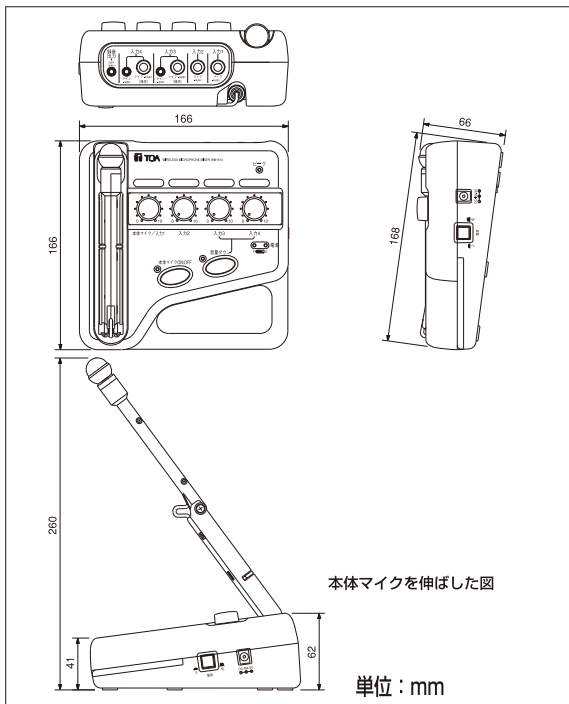

ワイヤレススピーカー
WA-1801
希望小売価格
¥81,100 (税抜)

=

かんたんワイヤレスセット

■接続例(運動場の場合)

■外観図

■仕様

*OdB=1V

電 源	AC100V 50/60Hz(DC4.5V ACアダプター) DC3V(単3形乾電池×2) 2電源方式
消 費 電 流	100mA(ACアダプター/乾電池使用時)
無 線 局 の 種 類	特定小電力無線局ラジオマイク用無線設備
電 波 形 式	F3E
発 振 方 式	水晶制御PLLシンセサイザー方式
送 信 周 波 数	806.125~809.750MHz(125kHz間隔の30波)
送 信 出 力	6mW/2mW
ト ー ン 周 波 数	32.768/32.718/32.818kHzのうちの1波
総 合 周 波 数 特 性	マイク:150Hz~12kHz ±3dB ライン:80Hz~12kHz ±3dB
プ リ エ ン フ ァ シ ス	50μs
入 力 等 価 雑 音	43dB SPL以下(Aカーブ)
変 調 感 度	±5kHz(マイク:-74dB*/ライン:-40dB* 1kHz 音量ボリューム最大)
最 大 入 力 音 圧	110dB SPL(音量ボリューム最大 ±40kHz偏移時) 120dB SPL(音量ボリューム7目盛 ±40kHz偏移時)
入 力	マイク :-54dB* 2kΩ 不平衡 ホーンジャック(入力1~4) ライン :-16dB*10kΩ 不平衡 ステレオミニジャック(L+R/モノラル入力3,4切換) 本体マイク(切換式) :-46dB* 600Ω 不平衡 ミニジャック(入力1切換) ※定格入力レベルは音量ボリューム最大,入力音圧94dB SPLとなる入力レベル
録 音 出 力	0dB*最大 不平衡 ステレオミニジャック(L+R/モノラル)
本 体 マ イ ク	単一指方向性コンデンサーマイクロホン
付 帯 機 能	折りたたみ収納式本体マイク(入力1外部マイク接続時は使用不可) 本体マイクON/OFF スイッチ(本体マイクに対し有効) 音量ダウンスイッチ:減衰量20dB(入力3,入力4に対し有効)
表 示	電源/バッテリー残量,入力オーバー表示,本体マイクON/OFF表示
電 池 持 続 時 間	約15時間(アルカリ乾電池),約5時間(マンガン乾電池)
ア ン テ ナ	内蔵型
使 用 温 度 範 圍	0℃~+40℃
仕 上	上ケース :ABS樹脂 ブルー(マンセル7,5PB4/8近似色) 下ケース :ABS樹脂 グレー(マンセルN6,0近似色) 本体マイク:ポリアセタール樹脂 グレー(マンセルN6,0近似色)
寸 法	166(W)×66(H)×166(D)mm(マイク収納時,突起部含む)
質 量	約540g
付 属 品	ACアダプター…1,設定用ドライバー(本体収納)…1,チャンネルシール…1,入力表示シール…1