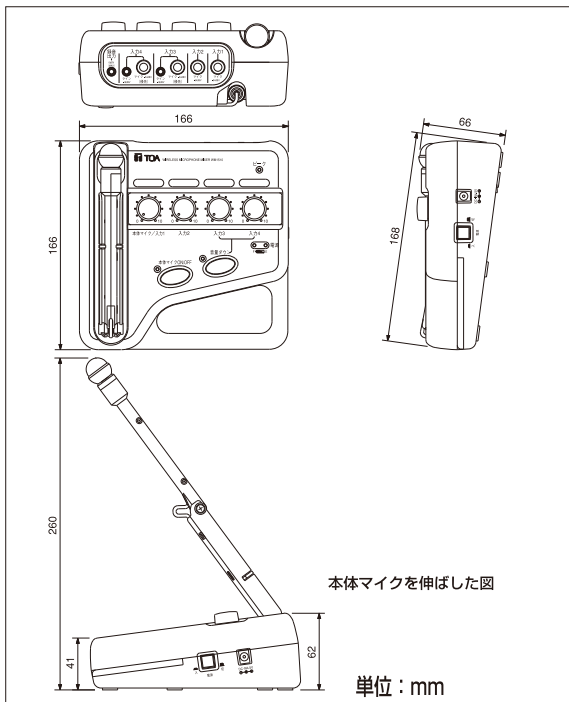

ワイヤレススピーカー
WA-1801
希望小売価格
¥64,900 (税抜)

=

かんたんワイヤレスセット

■接続例(運動場の場合)

■外観図

■仕様

*OdB=1V

電 源	AC100V 50/60Hz(DC4.5V ACアダプター) DC3V(単3形乾電池×2) 2電源方式
消 費 電 流	100mA(ACアダプター/乾電池使用時)
無 線 局 の 種 類	特定小電力無線局ラジオマイク用無線設備
電 波 形 式	F3E
発 振 方 式	水晶制御PLLシンセサイザー方式
送 信 周 波 数	806.125~809.750MHz(125kHz間隔の30波)
送 信 出 力	6mW/2mW
ト ー ン 周 波 数	32.768/32.718/32.818kHzのうちの1波
総 合 周 波 数 特 性	マイク:150Hz~12kHz ±3dB ライン:80Hz~12kHz ±3dB
プ リ エ ン フ ァ シ ス	50μs
入 力 等 価 雑 音	43dB SPL以下(Aカーブ)
変 調 感 度	±5kHz(マイク:-74dB*/ライン:-40dB* 1kHz 音量ボリューム最大)
最 大 入 力 音 圧	110dB SPL(音量ボリューム最大 ±40kHz偏移時) 120dB SPL(音量ボリューム7目盛 ±40kHz偏移時)
入 力	マイク : -54dB* 2kΩ 不平衡 ホーンジャック(入力1~4) ライン : -16dB*10kΩ 不平衡 ステレオミニジャック(L+Rモノラル入力3,4切換) 本体マイク(切換式) : -46dB* 600Ω 不平衡 ミニジャック(入力1切換) ※定格入力レベルは音量ボリューム最大,入力音圧94dB SPLとなる入力レベル
録 音 出 力	0dB*最大 不平衡 ステレオミニジャック(L+Rモノラル)
本 体 マ イ ク	単一指方向性コンデンサーマイクロホン
付 帯 機 能	折りたたみ収納式本体マイク(入力1外部マイク接続時は使用不可) 本体マイクON/OFF スイッチ(本体マイクに対し有効) 音量ダウンスイッチ:減衰量20dB(入力3,入力4に対し有効)
表 示	電源/バッテリー残量,入力オーバー表示,本体マイクON/OFF表示
電 池 持 続 時 間	約15時間(アルカリ乾電池),約5時間(マンガン乾電池)
ア ン テ ナ	内蔵型
使 用 温 度 範 圍	0℃~+40℃
仕 上	上ケース :ABS樹脂 ブルー(マンセル7,5PB4/8近似色) 下ケース :ABS樹脂 グレー(マンセルN6,0近似色) 本体マイク:ポリアセタール樹脂 グレー(マンセルN6,0近似色)
寸 法	166(W)×66(H)×166(D)mm(マイク収納時,突起部含む)
質 量	約540g
付 属 品	ACアダプター…1,設定用ドライバー(本体に蔵)…1,チャンネルシール…1,入力表示シール…1