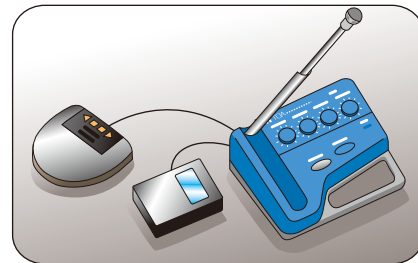

コンパクトなボディーに、 4CHのミキサー機能を備えた ワイヤレスマイクミキサー

※本体マイクを伸ばした状態

ワイヤレスマイクミキサー WM-1510

希望小売価格 **¥73,500** (税抜)

特 長

- 入力4CHのミキサー機能を備えた800MHz帯ワイヤレスマイク
- 縦横16.6cm×16.6cmのコンパクトなボディー
- 収納式本体マイク1本を装備
- 入力3、4はマイク/ライン切替式で、マイク音声だけでなく、演奏機器からの音声なども送信可能
- 内蔵式アンテナを採用
- 電源は、単3乾電池×2本またはAC100V(DC4.5V ACアダプター)の2電源仕様
- 低消費電力型(アルカリ乾電池約15時間の長寿命)

主な使用例※

マイク付きなので、これ一台ですぐに使用可能です。

ワイヤレスなので運動場などのイベントにわざわざケーブルの引きまわしが不要になります。

ライン入力で、CDプレーヤーやMDプレーヤーなどの音声も手で調整し、送信できます。

※放送設備には、800MHz帯ワイヤレス受信機が必要です。

セット例

ワイヤレスマイクミキサー
WM-1510
希望小売価格
¥73,500 (税抜)

+

ワイヤレススピーカー
WA-1801
希望小売価格
¥64,900 (税抜)

=

かんたんワイヤレスセット

■接続例(運動場の場合)

■外観図

■仕様

*OdB=1V

電 源	AC100V 50/60Hz(DC4.5V ACアダプター) DC3V(単3形乾電池×2) 2電源方式
消 費 電 流	100mA(ACアダプター/乾電池使用時)
無 線 局 の 種 類	特定小電力無線局ラジオマイク用無線設備
電 波 形 式	F3E
発 振 方 式	水晶制御PLLシンセサイザー方式
送 信 周 波 数	806.125~809.750MHz(125kHz間隔の30波)
送 信 出 力	6mW/2mW
ト ー ン 周 波 数	32.768/32.718/32.818kHzのうちの1波
総 合 周 波 数 特 性	マイク:150Hz~12kHz ±3dB ライン:80Hz~12kHz ±3dB
プ リ エ ン フ ァ シ ス	50μs
入 力 等 価 雑 音	43dB SPL以下(Aカーブ)
変 調 感 度	±5kHz(マイク:-74dB*/ライン:-40dB* 1kHz 音量ボリューム最大)
最 大 入 力 音 圧	110dB SPL(音量ボリューム最大 ±40kHz偏移時) 120dB SPL(音量ボリューム7目盛 ±40kHz偏移時)
入 力	マイク : -54dB* 2kΩ 不平衡 ホーンジャック(入力1~4) ライン : -16dB*10kΩ 不平衡 ステレオミニジャック(L+Rモノラル入力3,4切換) 本体マイク(切換式) : -46dB* 600Ω 不平衡 ミニジャック(入力1切換) ※定格入力レベルは音量ボリューム最大,入力音圧94dB SPLとなる入力レベル
録 音 出 力	0dB*最大 不平衡 ステレオミニジャック(L+Rモノラル)
本 体 マ イ ク	単一指方向性コンデンサーマイクロホン
付 帯 機 能	折りたたみ収納式本体マイク(入力1外部マイク接続時は使用不可) 本体マイクON/OFF スイッチ(本体マイクに対し有効) 音量ダウンスイッチ:減衰量20dB(入力3,入力4に対し有効)
表 示	電源/バッテリー残量,入力オーバー表示,本体マイクON/OFF表示
電 池 持 続 時 間	約15時間(アルカリ乾電池),約5時間(マンガン乾電池)
ア ン テ ナ	内蔵型
使 用 温 度 範 圍	0℃~+40℃
仕 上	上ケース :ABS樹脂 ブルー(マンセル7,5PB4/8近似色) 下ケース :ABS樹脂 グレー(マンセルN6,0近似色) 本体マイク:ポリアセタール樹脂 グレー(マンセルN6,0近似色)
寸 法	166(W)×66(H)×166(D)mm(マイク収納時,突起部含む)
質 量	約540g
付 属 品	ACアダプター…1,設定用ドライバー(本体に蔵)…1,チャンネルシール…1,入力表示シール…1