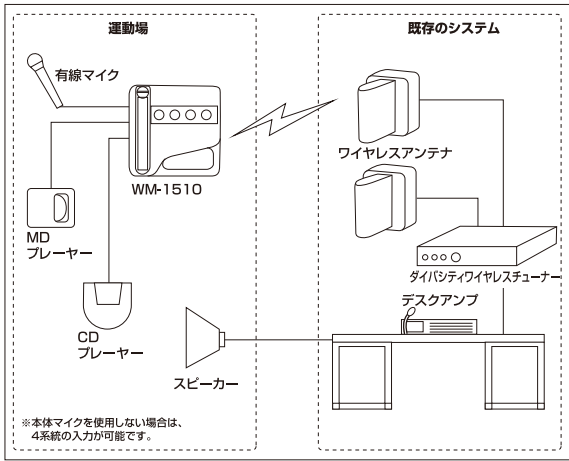

ワイヤレスマイクミキサー

WM-1510

コンパクトなボディに、4CHのミキサー機能を備えたワイヤレスマイクミキサー

※本体マイクを伸ばした状態

ワイヤレスマイクミキサー WM-1510

希望小売価格 **¥83,800** (税抜)

特 長

- 入力4CHのミキサー機能を備えた800MHz帯ワイヤレスマイク ■縦横16.6cm×16.6cmのコンパクトなボディ
- 入力3、4はマイク/ライン切替式で、マイク音声だけでなく、演奏機器からの音声なども送信可能 ■収納式本体マイク1本を装備
- 内蔵式アンテナを採用 ■電源は、単3乾電池×2本またはAC100V(DC4.5V ACアダプター)の2電源仕様
- 低消費電力型(アルカリ乾電池約15時間の長寿命)

主な使用例※

マイク付きなので、これ1台ですぐに使用可能です。

ワイヤレスなので運動場などのイベントに
わずらわしいケーブルの引きまわしが不要になります。

ライン入力で、CDプレイヤーやMDプレイヤーなどの
音声も手元で調整し、送信できます。

※放送設備には、800MHz帯ワイヤレス受信機が必要です。

セット例

ワイヤレスマイクミキサー
WM-1510
希望小売価格
¥83,800 (税抜)

+

ワイヤレススピーカー
WA-1801
希望小売価格
¥81,100 (税抜)

=

かんたんワイヤレスセット

■接続例(運動場の場合)

■外観図

■仕様

*OdB=1V

電 源	AC100V 50/60Hz(DC4.5V ACアダプター) DC3V(単3形乾電池×2) 2電源方式
消 費 電 流	100mA(ACアダプター/乾電池使用時)
無 線 局 の 種 類	特定小電力無線局ラジオマイク用無線設備
電 波 形 式	F3E
発 振 方 式	水晶制御PLLシンセサイザー方式
送 信 周 波 数	806.125~809.750MHz(125kHz間隔の30波)
送 信 出 力	6mW/2mW
ト ー ン 周 波 数	32.768/32.718/32.818kHzのうちの1波
総 合 周 波 数 特 性	マイク:150Hz~12kHz ±3dB ライン:80Hz~12kHz ±3dB
プ リ エ ン フ ァ シ ス	50μs
入 力 等 価 雑 音	43dB SPL以下(Aカーブ)
変 調 感 度	±5kHz(マイク:-74dB*/ライン:-40dB* 1kHz 音量ボリューム最大)
最 大 入 力 音 圧	110dB SPL(音量ボリューム最大 ±40kHz偏移時) 120dB SPL(音量ボリューム7目盛 ±40kHz偏移時)
入 力	マイク :-54dB* 2kΩ 不平衡 ホーンジャック(入力1~4) ライン :-16dB*10kΩ 不平衡 ステレオミニジャック(L+R/モノラル入力3,4切換) 本体マイク(切換式) :-46dB* 600Ω 不平衡 ミニジャック(入力1切換) ※定格入力レベルは音量ボリューム最大,入力音圧94dB SPLとなる入力レベル
録 音 出 力	0dB*最大 不平衡 ステレオミニジャック(L+R/モノラル)
本 体 マ イ ク	単一指方向性コンデンサーマイクロホン
付 帯 機 能	折りたたみ収納式本体マイク(入力1外部マイク接続時は使用不可) 本体マイクON/OFF スイッチ(本体マイクに対し有効) 音量ダウンスイッチ:減衰量20dB(入力3,入力4に対し有効)
表 示	電源/バッテリー残量,入力オーバー表示,本体マイクON/OFF表示
電 池 持 続 時 間	約15時間(アルカリ乾電池),約5時間(マンガン乾電池)
ア ン テ ナ	内蔵型
使 用 温 度 範 圍	0℃~+40℃
仕 上	上ケース :ABS樹脂 ブルー(マンセル7,5PB4/8近似色) 下ケース :ABS樹脂 グレー(マンセルN6,0近似色) 本体マイク:ポリアセタール樹脂 グレー(マンセルN6,0近似色)
寸 法	166(W)×66(H)×166(D)mm(マイク収納時,突起部含む)
質 量	約540g
付 属 品	ACアダプター…1,設定用ドライバー(本体収納)…1,チャンネルシール…1,入力表示シール…1