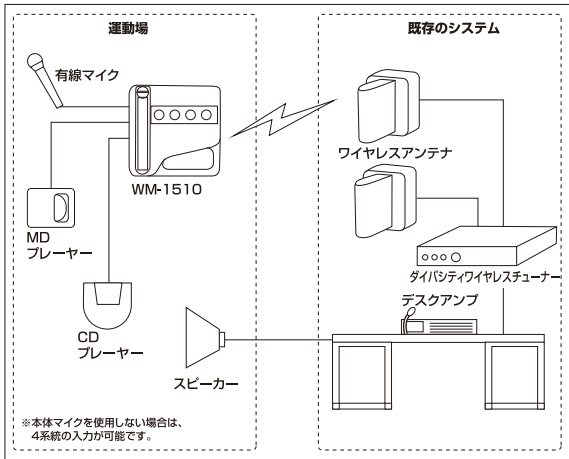

コンパクトなボディーに、 4CHのミキサー機能を備えた ワイヤレスマイクミキサー

※本体マイクを伸ばした状態

ワイヤレスマイクミキサー WM-1510

希望小売価格 **¥73,500** (税抜)

特 長

- 入力4CHのミキサー機能を備えた800MHz帯ワイヤレスマイク
- 縦横16.6cm×16.6cmのコンパクトなボディー
- 収納式本体マイク1本を装備
- 入力3、4はマイク/ライン切替式で、マイク音声だけでなく、演奏機器からの音声なども送信可能
- 内蔵式アンテナを採用
- 電源は、単3乾電池×2本またはAC100V(DC4.5V ACアダプター)の2電源仕様
- 低消費電力型(アルカリ乾電池約15時間の長寿命)

主な使用例※

マイク付きなので、これ一台ですぐに使用可能です。

ワイヤレスなので運動場などのイベントにわざわざケーブルの引きまわしが不要になります。

ライン入力で、CDプレーヤーやMDプレーヤーなどの音声も手で調整し、送信できます。

※放送設備には、800MHz帯ワイヤレス受信機が必要です。

セット例

ワイヤレスマイクミキサー
WM-1510
希望小売価格
¥73,500 (税抜)

+

ワイヤレススピーカー
WA-1801
希望小売価格
¥64,900 (税抜)

=

かんたんワイヤレスセット

■接続例(運動場の場合)

■外観図

■仕様

*OdB=1V

電 源	AC100V 50/60Hz(DC4.5V ACアダプター) DC3V(単3形乾電池×2) 2電源方式
消 費 電 流	100mA(ACアダプター/乾電池使用時)
無 線 局 の 種 類	特定小電力無線局ラジオマイク用無線設備
電 波 形 式	F3E
発 振 方 式	水晶制御PLLシンセサイザー方式
送 信 周 波 数	806.125~809.750MHz(125kHz間隔の30波)
送 信 出 力	6mW/2mW
ト ー ン 周 波 数	32.768/32.718/32.818kHzのうちの1波
総 合 周 波 数 特 性	マイク:150Hz~12kHz ±3dB ライン:80Hz~12kHz ±3dB
プ リ エ ン フ ァ シ ス	50μs
入 力 等 価 雑 音	43dB SPL以下(Aカーブ)
変 調 感 度	±5kHz(マイク:-74dB*/ライン:-40dB* 1kHz 音量ボリューム最大)
最 大 入 力 音 圧	110dB SPL(音量ボリューム最大 ±40kHz偏移時) 120dB SPL(音量ボリューム7目盛 ±40kHz偏移時)
入 力	マイク : -54dB* 2kΩ 不平衡 ホーンジャック(入力1~4) ライン : -16dB*10kΩ 不平衡 ステレオミニジャック(L+Rモノラル入力3,4切換) 本体マイク(切換式) : -46dB* 600Ω 不平衡 ミニジャック(入力1切換) ※定格入力レベルは音量ボリューム最大,入力音圧94dB SPLとなる入力レベル
録 音 出 力	0dB*最大 不平衡 ステレオミニジャック(L+Rモノラル)
本 体 マ イ ク	単一指方向性コンデンサーマイクロホン
付 帯 機 能	折りたたみ収納式本体マイク(入力1外部マイク接続時は使用不可) 本体マイクON/OFF スイッチ(本体マイクに対し有効) 音量ダウンスイッチ:減衰量20dB(入力3,入力4に対し有効)
表 示	電源/バッテリー残量,入力オーバー表示,本体マイクON/OFF表示
電 池 持 続 時 間	約15時間(アルカリ乾電池),約5時間(マンガン乾電池)
ア ン テ ナ	内蔵型
使 用 温 度 範 圍	0℃~+40℃
仕 上	上ケース :ABS樹脂 ブルー(マンセル7,5PB4/8近似色) 下ケース :ABS樹脂 グレー(マンセルN6,0近似色) 本体マイク:ポリアセタール樹脂 グレー(マンセルN6,0近似色)
寸 法	166(W)×66(H)×166(D)mm(マイク収納時,突起部含む)
質 量	約540g
付 属 品	ACアダプター…1,設定用ドライバー(本体に蔵)…1,チャンネルシール…1,入力表示シール…1