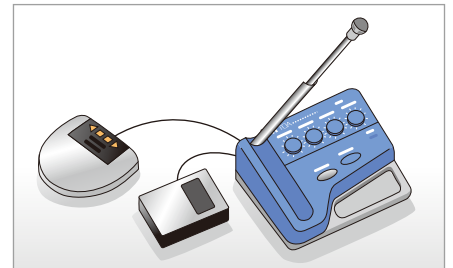

ワイヤレスマイクミキサー

WM-1510

コンパクトなボディに、4CHのミキサー機能を備えたワイヤレスマイクミキサー

※本体マイクを伸ばした状態

ワイヤレスマイクミキサー WM-1510

希望小売価格 **¥83,800** (税抜)

特 長

- 入力4CHのミキサー機能を備えた800MHz帯ワイヤレスマイク ■縦横16.6cm×16.6cmのコンパクトなボディ
- 入力3、4はマイク/ライン切替式で、マイク音声だけでなく、演奏機器からの音声なども送信可能 ■収納式本体マイク1本を装備
- 内蔵式アンテナを採用 ■電源は、単3乾電池×2本またはAC100V(DC4.5V ACアダプター)の2電源仕様
- 低消費電力型(アルカリ乾電池約15時間の長寿命)

主な使用例※

マイク付きなので、これ1台ですぐに使用可能です。

ワイヤレスなので運動場などのイベントに
わずらわしいケーブルの引きまわしが不要になります。

ライン入力で、CDプレイヤーやMDプレイヤーなどの
音声も手元で調整し、送信できます。

※放送設備には、800MHz帯ワイヤレス受信機が必要です。

セット例

ワイヤレスマイクミキサー
WM-1510
希望小売価格
¥83,800 (税抜)

+

ワイヤレススピーカー
WA-1801
希望小売価格
¥81,100 (税抜)

=

かんたんワイヤレスセット

■接続例(運動場の場合)

■外観図

■仕様

*OdB=1V

電 源	AC100V 50/60Hz(DC4.5V ACアダプター) DC3V(単3形乾電池×2) 2電源方式
消 費 電 流	100mA(ACアダプター/乾電池使用時)
無 線 局 の 種 類	特定小電力無線局ラジオマイク用無線設備
電 波 形 式	F3E
発 振 方 式	水晶制御PLLシンセサイザー方式
送 信 周 波 数	806.125~809.750MHz(125kHz間隔の30波)
送 信 出 力	6mW/2mW
ト ー ン 周 波 数	32.768/32.718/32.818kHzのうちの1波
総 合 周 波 数 特 性	マイク:150Hz~12kHz ±3dB ライン:80Hz~12kHz ±3dB
プ リ エ ン フ ァ シ ス	50μs
入 力 等 価 雑 音	43dB SPL以下(Aカーブ)
変 調 感 度	±5kHz(マイク:-74dB*/ライン:-40dB* 1kHz 音量ボリューム最大)
最 大 入 力 音 圧	110dB SPL(音量ボリューム最大 ±40kHz偏移時) 120dB SPL(音量ボリューム7目盛 ±40kHz偏移時)
入 力	マイク :-54dB* 2kΩ 不平衡 ホーンジャック(入力1~4) ライン :-16dB*10kΩ 不平衡 ステレオミニジャック(L+R/モノラル入力3,4切換) 本体マイク(切換式) :-46dB* 600Ω 不平衡 ミニジャック(入力1切換) ※定格入力レベルは音量ボリューム最大,入力音圧94dB SPLとなる入力レベル
録 音 出 力	0dB*最大 不平衡 ステレオミニジャック(L+R/モノラル)
本 体 マ イ ク	単一指方向性コンデンサーマイクロホン
付 帯 機 能	折りたたみ収納式本体マイク(入力1外部マイク接続時は使用不可) 本体マイクON/OFF スイッチ(本体マイクに対し有効) 音量ダウンスイッチ:減衰量20dB(入力3,入力4に対し有効)
表 示	電源/バッテリー残量,入力オーバー表示,本体マイクON/OFF表示
電 池 持 続 時 間	約15時間(アルカリ乾電池),約5時間(マンガン乾電池)
ア ン テ ナ	内蔵型
使 用 温 度 範 圍	0℃~+40℃
仕 上	上ケース :ABS樹脂 ブルー(マンセル7,5PB4/8近似色) 下ケース :ABS樹脂 グレー(マンセルN6,0近似色) 本体マイク:ポリアセタール樹脂 グレー(マンセルN6,0近似色)
寸 法	166(W)×66(H)×166(D)mm(マイク収納時,突起部含む)
質 量	約540g
付 属 品	ACアダプター…1,設定用ドライバー(本体収納)…1,チャンネルシール…1,入力表示シール…1