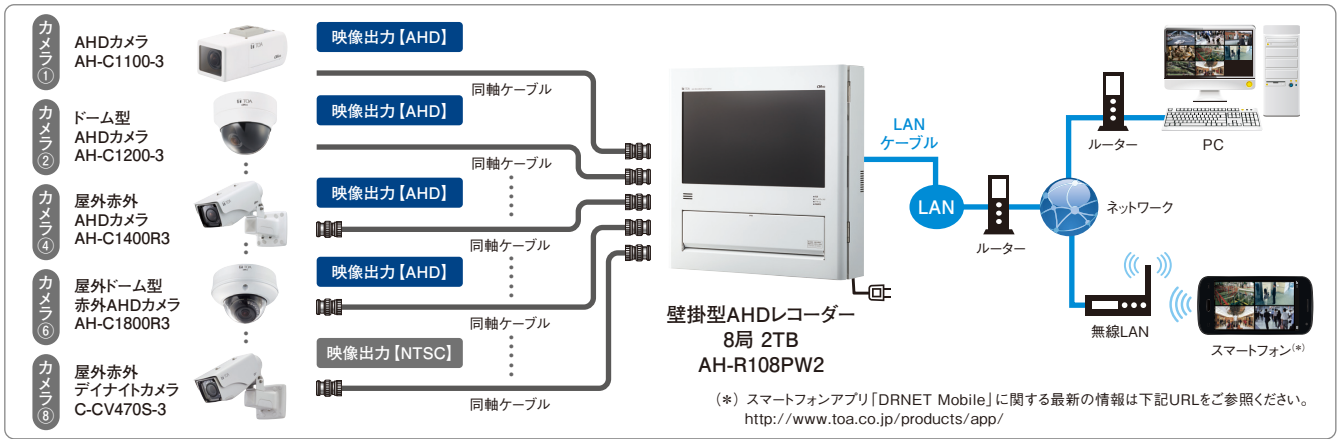

### PC/スマートフォンによる遠隔監視

ネットワーク経由でPC (Windows) / スマートフォン (iPhone/Android) からレコーダーへアクセス。  
3G/4G回線や無線LANに接続することで外出先からも各拠点のライブ・再生映像の確認、コンビネーションカメラの制御、レコーダーの設定、接点出力の制御が可能です。

### 全チャンネルAHDカメラおよび NTSCカメラを接続可能なハイブリッドモデル

全チャンネルAHD2.0信号およびNTSC信号に対応。  
AHDカメラ/NTSCカメラの映像を自動判別し、別途設定の必要なくハイブリッドシステムが構築可能です。

### AHDカメラのメニュー設定を遠隔操作可能

AHDカメラのメニュー設定をAHDレコーダーより遠隔操作が可能。  
別途高所作業等は必要なく簡単にカメラメニューの設定ができます。

## システム例