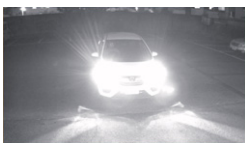

屋外ドームカメラ一体型レコーダー

フルHD対応タウンレコーダー

TOA

カメラとレコーダーが一体化した
タウンレコーダーに、
フルHD対応タイプがラインナップ。
フルHD画像で2週間以上の
長時間記録が可能です。

屋外ドームカメラ一体型レコーダー

G-R201-2 オープン価格

※写真は別売の金具を使用してポールに取付けたイメージです。

特長

フルHD (1920×1080) の高精細映像を長時間記録

フルHD (1920×1080) の画像を録画レート10fps (標準画質) で、**2週間**の録画が可能です。

従来のアナログ防犯カメラの画像

解像度
640×480

フルHD対応タウンレコーダーの画像

解像度
1920×1080

ワイドダイナミック機能により 出入口や駐車場でも鮮明な映像を撮影

ワイドダイナミック機能OFF

ワイドダイナミック機能ON

出入口など

駐車場など

IP66対応で、雨が直接かかる 屋外にも設置OK!

外部から動作状態が一目でわかる LEDを搭載

小型化を実現

当社比で従来品の
約63%の大きさに。

GPS衛星からの信号を受信して、 内蔵時計を自動補正!