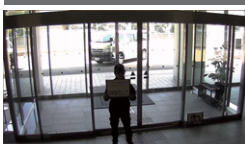

屋外ドームカメラ一体型レコーダー

フルHD対応タウンレコーダー

TOA

カメラとレコーダーが一体化した
タウンレコーダーに、
フルHD対応タイプがラインナップ。
フルHD画像で2週間以上の
長時間記録が可能です。

屋外ドームカメラ一体型レコーダー

G-R201-2 オープン価格

※写真は別売の金具を使用してポールに取付けたイメージです。

特長

フルHD (1920×1080) の高精細映像を長時間記録

フルHD (1920×1080) の画像を録画レート10fps (標準画質) で、**2週間**の録画が可能です。

従来のアナログ防犯カメラの画像

解像度
640×480

フルHD対応タウンレコーダーの画像

解像度
1920×1080

ワイドダイナミック機能により 出入口や駐車場でも鮮明な映像を撮影

ワイドダイナミック機能OFF

ワイドダイナミック機能ON

出入口など

駐車場など

IP66対応で、雨が直接かかる 屋外にも設置OK!

外部から動作状態が一目でわかる LEDを搭載

小型化を実現

当社比で従来品の
約63%の大きさに。

GPS衛星からの信号を受信して、 内蔵時計を自動補正!