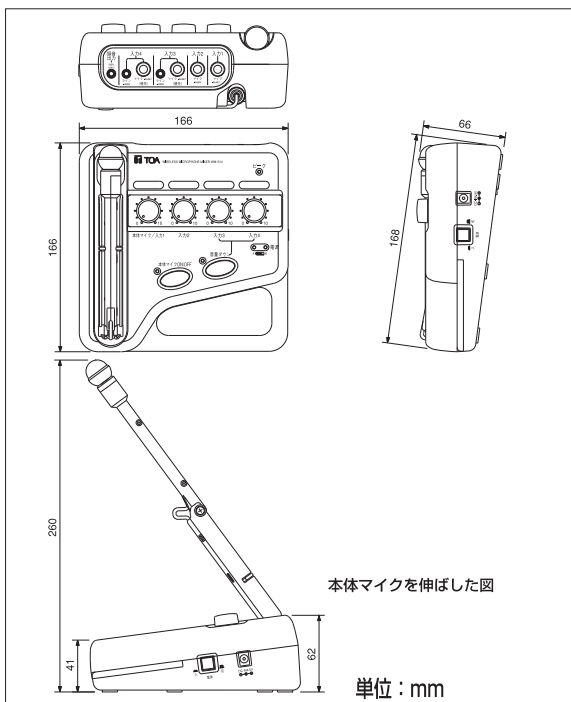

ワイヤレススピーカー
WA-1801
希望小売価格
¥59,000(税抜)

=

かんたんワイヤレスセット

■接続例(運動場の場合)

■外観図

■仕様

* OdB=1V

電 源	AC100V 50/60Hz(DC4.5V ACアダプター) DC3V(単3形乾電池×2) 2電源方式
消 費 電 流	100mA(ACアダプター/乾電池使用時)
無 線 局 の 種 類	特定小電力無線局ラジオマイク用無線設備
電 波 形 式	F3E
発 振 方 式	水晶制御PLLシンセサイザー方式
送 信 周 波 数	806.125~809.750MHz(125kHz間隔の30波)
送 信 出 力	6mW/2mW
ト ー ン 周 波 数	32.768/32.718/32.818kHzのうちの1波
総 合 周 波 数 特 性	マイク:150Hz~12kHz ±3dB ライン:80Hz~12kHz ±3dB
プリアンプ	50μs
入 力 等 価 雑 音	43dB SPL以下(Aカーブ)
変 調 感 度	±5kHz(マイク:-74dB*/ライン:-40dB* 1kHz 音量ボリューム最大)
最 大 入 力 音 圧	110dB SPL(音量ボリューム最大 ±40kHz偏移時) 120dB SPL(音量ボリューム7目盛 ±40kHz偏移時)
入 力 等 価 雑 音	マイク :-54dB* 2kΩ 不平衡 ホーンジャック(入力1~4) ライン :-16dB* 10kΩ 不平衡 ステレオミニジャック(L+Rモノラル入力3,4切換) 本体マイク(切換式) :-46dB* 600Ω 不平衡 ミニジャック(入力1切換) ※定格入力レベルは音量ボリューム最大、入力音圧94dB SPLとなる入力レベル
録 音 出 力	0dB*最大 不平衡 ステレオミニジャック(L+Rモノラル)
本 体 マ イ ク	単一指向性コンデンサーマイクロホン
付 帯 機 能	折りたたみ収納式本体マイク(入力1外部マイク接続時は使用不可) 本体マイクON/OFF スイッチ(本体マイクに対し有効) 音量ダウンスイッチ:減衰量20dB(入力3,入力4に対し有効)
表 示	電源/バッテリー残量、入力オーバー表示、本体マイクON/OFF表示
電 池 持 続 時 間	約15時間(アルカリ乾電池)、約5時間(マンガン乾電池)
ア ン テ ナ	内蔵型
使 用 温 度 範 囲	0℃~+40℃
仕 上	上ケース :ABS樹脂 ブルー(マンセル7.5PB4/8近似色) 下ケース :ABS樹脂 グレー(マンセルN6.0近似色) 本体マイク:ポリアセタール樹脂 グレー(マンセルN6.0近似色)
寸 法	166(W)×66(H)×166(D)mm(マイク収納時、突起部含む)
質 量	約540g
付 属 品	ACアダプター…1,設定用ドライバー(本体内蔵)…1,チャンネルシール…1,入力表示シール…1