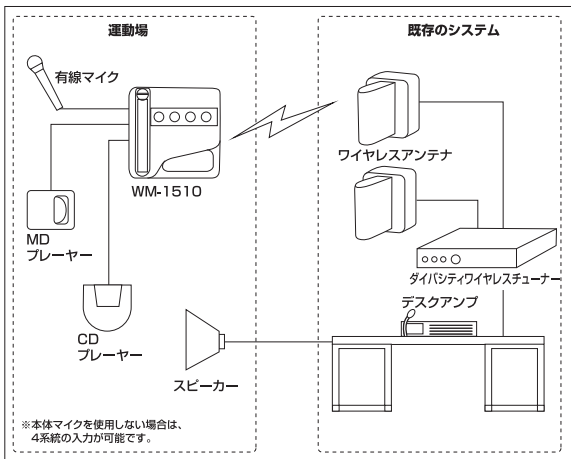

コンパクトなボディーに、 4CHのミキサー機能を備えた ワイヤレスマイクミキサー

※本体マイクを伸ばした状態

ワイヤレスマイクミキサー WM-1510

希望小売価格 **¥70,000** (税抜)

特 長

- 入力4CHのミキサー機能を備えた800MHz帯ワイヤレスマイク
- 縦横16.6cm×16.6cmのコンパクトなボディー
- 収納式本体マイク1本を装備
- 入力3、4はマイク/ライン切替式で、マイク音声だけでなく、演奏機器からの音声なども送信可能
- 内蔵式アンテナを採用
- 電源は、単3乾電池×2本またはAC100V(DC4.5V ACアダプター)の2電源仕様
- 低消費電力型(アルカリ乾電池約15時間の長寿命)

主な使用例※

マイク付きなので、これ一台ですぐに使用可能です。

ワイヤレスなので運動場などのイベントにわざわざケーブルの引きまわしが不要になります。

ライン入力で、CDプレーヤーやMDプレーヤーなどの音声も手で調整し、送信できます。

※放送設備には、800MHz帯ワイヤレス受信機が必要です。

セット例

ワイヤレスマイクミキサー
WM-1510
希望小売価格
¥70,000(税抜)

+

ワイヤレススピーカー
WA-1801
希望小売価格
¥59,000(税抜)

=

かんたんワイヤレスセット

■接続例(運動場の場合)

■外観図

■仕様

* OdB=1V

電 源	AC100V 50/60Hz(DC4.5V ACアダプター) DC3V(単3形乾電池×2) 2電源方式
消 費 電 流	100mA(ACアダプター/乾電池使用時)
無 線 局 の 種 類	特定小電力無線局ラジオマイク用無線設備
電 波 形 式	F3E
発 振 方 式	水晶制御PLLシンセサイザー方式
送 信 周 波 数	806.125~809.750MHz(125kHz間隔の30波)
送 信 出 力	6mW/2mW
ト ー ン 周 波 数	32.768/32.718/32.818kHzのうちの1波
総 合 周 波 数 特 性	マイク:150Hz~12kHz ±3dB ライン:80Hz~12kHz ±3dB
プリアンプ	50μs
入 力 等 価 雑 音	43dB SPL以下(Aカーブ)
変 調 感 度	±5kHz(マイク:-74dB*/ライン:-40dB* 1kHz 音量ボリューム最大)
最 大 入 力 音 圧	110dB SPL(音量ボリューム最大 ±40kHz偏移時) 120dB SPL(音量ボリューム7目盛 ±40kHz偏移時)
入 力 等 価 雑 音	マイク :-54dB* 2kΩ 不平衡 ホーンジャック(入力1~4) ライン :-16dB* 10kΩ 不平衡 ステレオミニジャック(L+Rモノラル入力3,4切換) 本体マイク(切換式) :-46dB* 600Ω 不平衡 ミニジャック(入力1切換) ※定格入力レベルは音量ボリューム最大、入力音圧94dB SPLとなる入力レベル
録 音 出 力	0dB*最大 不平衡 ステレオミニジャック(L+Rモノラル)
本 体 マ イ ク	単一指向性コンデンサーマイクロホン
付 帯 機 能	折りたたみ収納式本体マイク(入力1外部マイク接続時は使用不可) 本体マイクON/OFF スイッチ(本体マイクに対し有効) 音量ダウンスイッチ:減衰量20dB(入力3,入力4に対し有効)
表 示	電源/バッテリー残量、入力オーバー表示、本体マイクON/OFF表示
電 池 持 続 時 間	約15時間(アルカリ乾電池)、約5時間(マンガン乾電池)
ア ン テ ナ	内蔵型
使 用 温 度 範 囲	0℃~+40℃
仕 上	上ケース :ABS樹脂 ブルー(マンセル7.5PB4/8近似色) 下ケース :ABS樹脂 グレー(マンセルN6.0近似色) 本体マイク:ポリアセタール樹脂 グレー(マンセルN6.0近似色)
寸 法	166(W)×66(H)×166(D)mm(マイク収納時、突起部含む)
質 量	約540g
付 属 品	ACアダプター…1,設定用ドライバー(本体内蔵)…1,チャンネルシール…1,入力表示シール…1