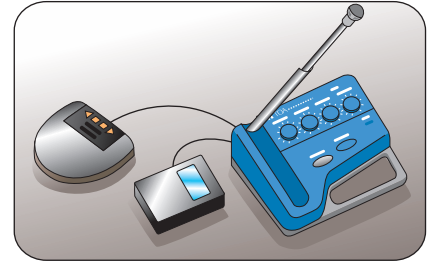

コンパクトなボディーに、 4CHのミキサー機能を備えた ワイヤレスマイクミキサー

※本体マイクを伸ばした状態

ワイヤレスマイクミキサー WM-1510

希望小売価格 **¥70,000** (税抜)

特 長

- 入力4CHのミキサー機能を備えた800MHz帯ワイヤレスマイク
- 縦横16.6cm×16.6cmのコンパクトなボディー
- 収納式本体マイク1本を装備
- 入力3、4はマイク/ライン切替式で、マイク音声だけでなく、演奏機器からの音声なども送信可能
- 内蔵式アンテナを採用
- 電源は、単3乾電池×2本またはAC100V(DC4.5V ACアダプター)の2電源仕様
- 低消費電力型(アルカリ乾電池約15時間の長寿命)

主な使用例※

マイク付きなので、これ一台ですぐに使用可能です。

ワイヤレスなので運動場などのイベントにわざわざケーブルの引きまわしが不要になります。

ライン入力で、CDプレーヤーやMDプレーヤーなどの音声も手で調整し、送信できます。

※放送設備には、800MHz帯ワイヤレス受信機が必要です。

セット例

ワイヤレスマイクミキサー
WM-1510
希望小売価格
¥70,000(税抜)

+

ワイヤレススピーカー
WA-1801
希望小売価格
¥59,000(税抜)

=

かんたんワイヤレスセット

■接続例(運動場の場合)

■外観図

■仕様

* OdB=1V

電 源	AC100V 50/60Hz(DC4.5V ACアダプター) DC3V(単3形乾電池×2) 2電源方式
消 費 電 流	100mA(ACアダプター/乾電池使用時)
無 線 局 の 種 類	特定小電力無線局ラジオマイク用無線設備
電 波 形 式	F3E
発 振 方 式	水晶制御PLLシンセサイザー方式
送 信 周 波 数	806.125~809.750MHz(125kHz間隔の30波)
送 信 出 力	6mW/2mW
ト ー ン 周 波 数	32.768/32.718/32.818kHzのうちの1波
総 合 周 波 数 特 性	マイク:150Hz~12kHz ±3dB ライン:80Hz~12kHz ±3dB
プリアンプ	50μs
入 力 等 価 雑 音	43dB SPL以下(Aカーブ)
変 調 感 度	±5kHz(マイク:-74dB*/ライン:-40dB* 1kHz 音量ボリューム最大)
最 大 入 力 音 圧	110dB SPL(音量ボリューム最大 ±40kHz偏移時) 120dB SPL(音量ボリューム7目盛 ±40kHz偏移時)
入 力 等 価 雑 音	マイク :-54dB* 2kΩ 不平衡 ホーンジャック(入力1~4) ライン :-16dB* 10kΩ 不平衡 ステレオミニジャック(L+Rモノラル入力3,4切換) 本体マイク(切換式) :-46dB* 600Ω 不平衡 ミニジャック(入力1切換) ※定格入力レベルは音量ボリューム最大、入力音圧94dB SPLとなる入力レベル
録 音 出 力	0dB*最大 不平衡 ステレオミニジャック(L+Rモノラル)
本 体 マ イ ク	単一指向性コンデンサーマイクロホン
付 帯 機 能	折りたたみ収納式本体マイク(入力1外部マイク接続時は使用不可) 本体マイクON/OFF スイッチ(本体マイクに対し有効) 音量ダウンスイッチ:減衰量20dB(入力3,入力4に対し有効)
表 示	電源/バッテリー残量、入力オーバー表示、本体マイクON/OFF表示
電 池 持 続 時 間	約15時間(アルカリ乾電池)、約5時間(マンガン乾電池)
ア ン テ ナ	内蔵型
使 用 温 度 範 囲	0℃~+40℃
仕 上	上ケース :ABS樹脂 ブルー(マンセル7.5PB4/8近似色) 下ケース :ABS樹脂 グレー(マンセルN6.0近似色) 本体マイク:ポリアセタール樹脂 グレー(マンセルN6.0近似色)
寸 法	166(W)×66(H)×166(D)mm(マイク収納時、突起部含む)
質 量	約540g
付 属 品	ACアダプター…1,設定用ドライバー(本体内蔵)…1,チャンネルシール…1,入力表示シール…1